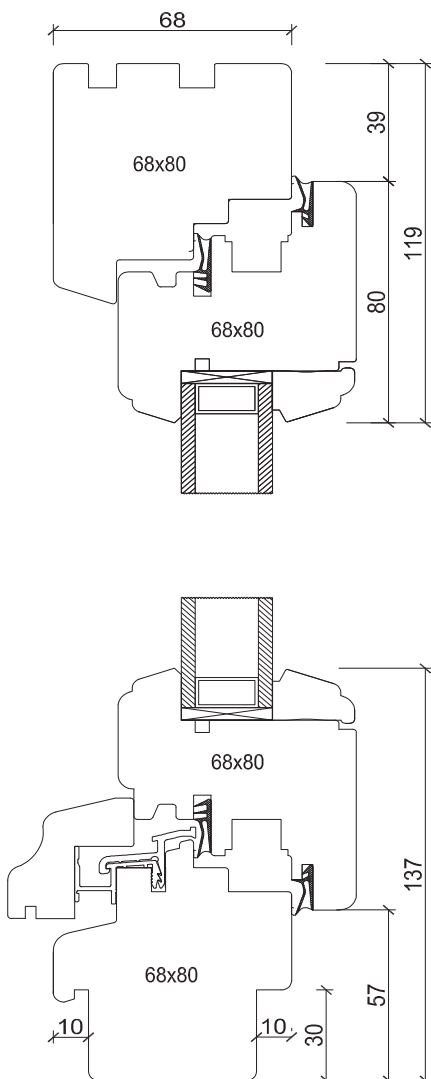

Holzfenster Retro 68

RETRO: 68

TECHNISCHE ZEICHNUNG

TECHNISCHE INFORMATIONEN

GLASPAKET	24-36 MM
BAUTIEFE	68 MM
RAHMEN	80 MM

STANDARD

GLAS	UG = 1.0 (EN 674)
DICHTUNG	GRAU BEI WEIß / SCHWARZ BEI FARBE
BESCHLAG	WINKHAUS ACTIVPILOT
GRIFF	HOPPE TOKIO
ABDECKKAPPEN	WEIß