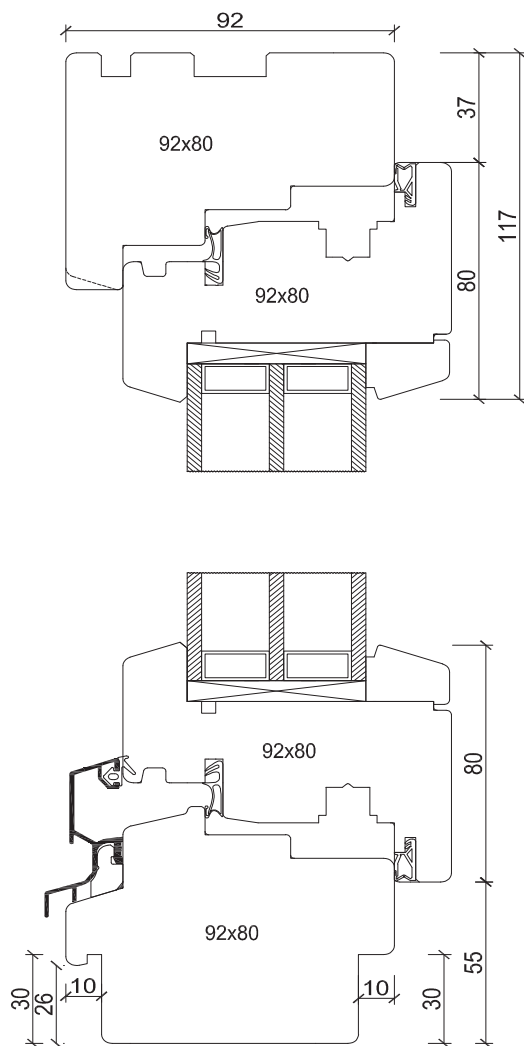

## TECHNISCHE ZEICHNUNG

## TECHNISCHE INFORMATIONEN

|           |       |
|-----------|-------|
| GLASPAKET | 48 MM |
| BAUTIEFE  | 92 MM |
| RAHMEN    | 80 MM |