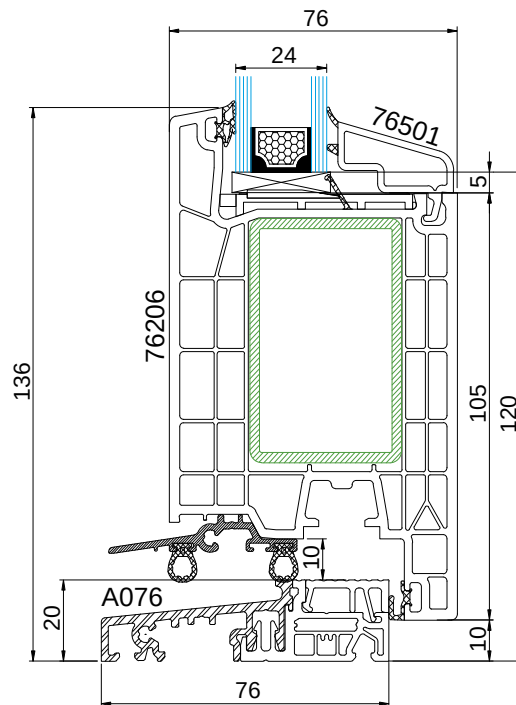

Hauseingangstür Knipping D KN1

KNIPPING: 76 AD

TECHNISCHE ZEICHNUNG

STANDARDFOLIEN

TECHNISCHE INFORMATIONEN

GLASPAKET	24-48 MM
BAUTIEFE	76 MM
RAHMEN**	67 MM

STANDARD

GLAS	UG = 1.0 (EN 674)
DICHTUNG	GRAU BEI WEIß / SCHWARZ BEI FARBE
BESCHLAG	GU
GRIFF	WEIß
ABDECKKAPPEN	WEIß
GETRIEBE	3-FACH
SCHWELLE	ALUMINIUM
PROFILZYLINDER	JA

FARBE RAL ÄHNLICH 9016

- * Bei Verwendung einer Ug = 1.0 (EN673) Scheibe mit Warmer Kante
- ** Rahmenkern in weiß, braun oder karamell. Andere Farben nicht erhältlich
- ▲ Längere Lieferzeit