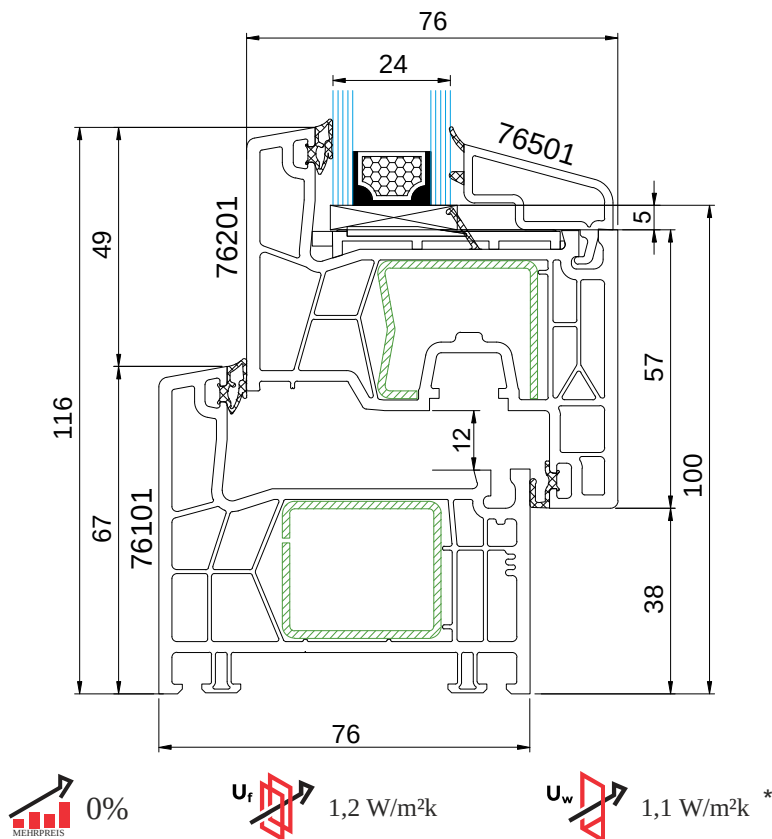

Balkontür Knipping KN1

KNIPPING: 76

TECHNISCHE ZEICHNUNG

STANDARDFOLIEN

TECHNISCHE INFORMATIONEN

GLASPAKET	24-44 MM
BAUTIEFE	76 MM
RAHMEN**	67 MM

STANDARD

GLAS	UG = 1.0 (EN 674)
DICHTUNG	GRAU BEI WEIß / SCHWARZ BEI FARBE
BESCHLAG	MULTI MATIC RC1
GRIFF	SECUSTIC WEIß
ABDECKKAPPEN	WEIß
5-KAMMER PROFIL	
FARBE RAL ÄHNLICH 9016	

* Bei Verwendung einer Ug = 1.0 (EN673) Scheibe mit Warmer Kante
 **Rahmenkern in weiß, braun oder karamell. Andere Farben nicht erhältlich
 ▲ Längere Lieferzeit