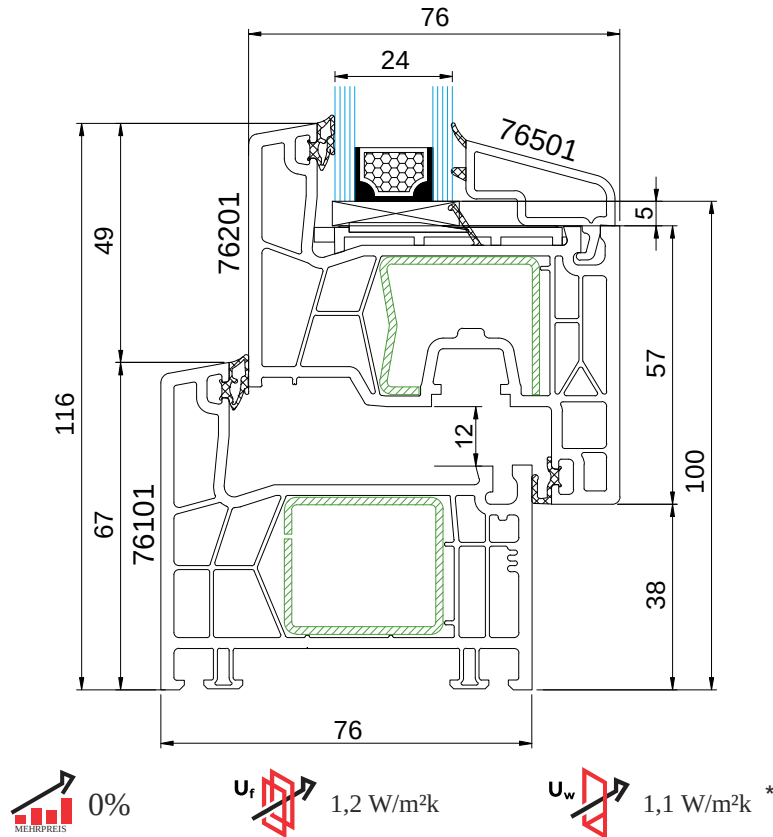

# Fenster Knipping KN1

KNIPPING: 76

## TECHNISCHE ZEICHNUNG

## TECHNISCHE INFORMATIONEN

GLASPAKET	24-44 MM
BAUTIEFE	76 MM
RAHMEN**	67 MM