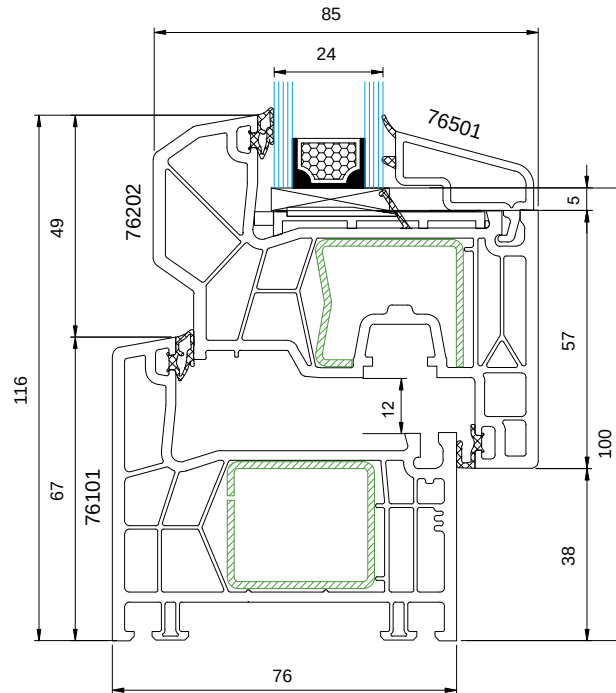

Balkontür Knipping KN1A

KNIPPING: 76 A

TECHNISCHE ZEICHNUNG

STANDARDFOLIEN

TECHNISCHE INFORMATIONEN

GLASPAKET	24-44 MM
BAUTIEFE	76 MM
RAHMEN**	67 MM

STANDARD

GLAS	UG = 1.0 (EN 674)
DICHTUNG	GRAU BEI WEIß / SCHWARZ BEI FARBE
BESCHLAG	MULTI MATIC RC1
GRIFF	SECUSTIC WEIß
ABDECKKAPPEN	WEIß
5-KAMMER PROFIL	
FARBE RAL ÄHNLICH 9016	

* Bei Verwendung einer Ug = 1.0 (EN673) Scheibe mit Warmer Kante
 **Rahmenkern in weiß, braun oder karamell. Andere Farben nicht erhältlich
 ▲ Längere Lieferzeit