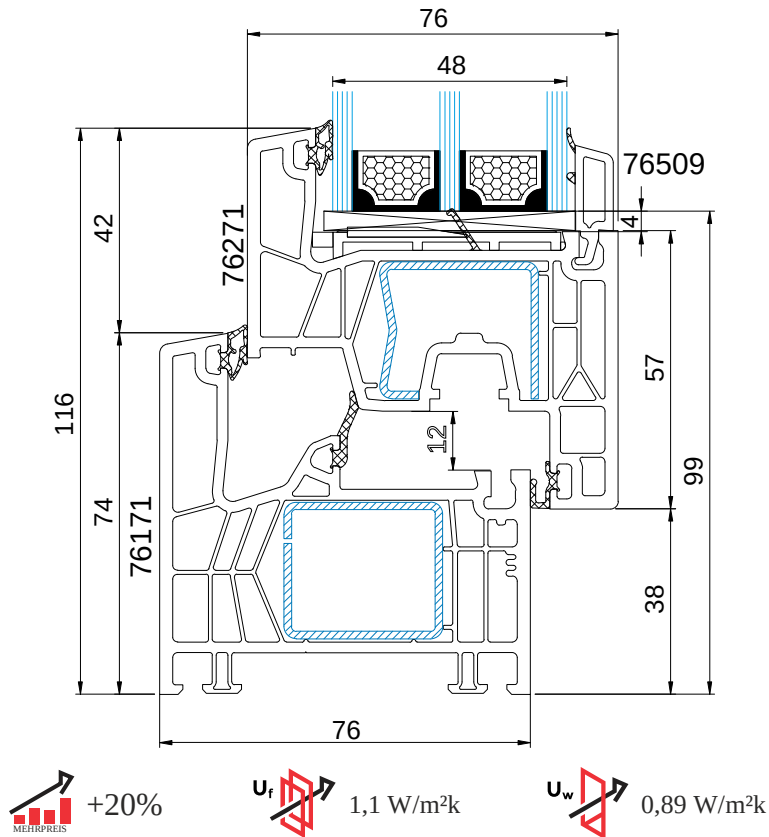

# Fenster Knipping KN2

KNIPPING: 76 MD

## TECHNISCHE ZEICHNUNG

## TECHNISCHE INFORMATIONEN

GLASPAKET	24-48 MM
BAUTIEFE	76 MM
RAHMEN*	74 MM