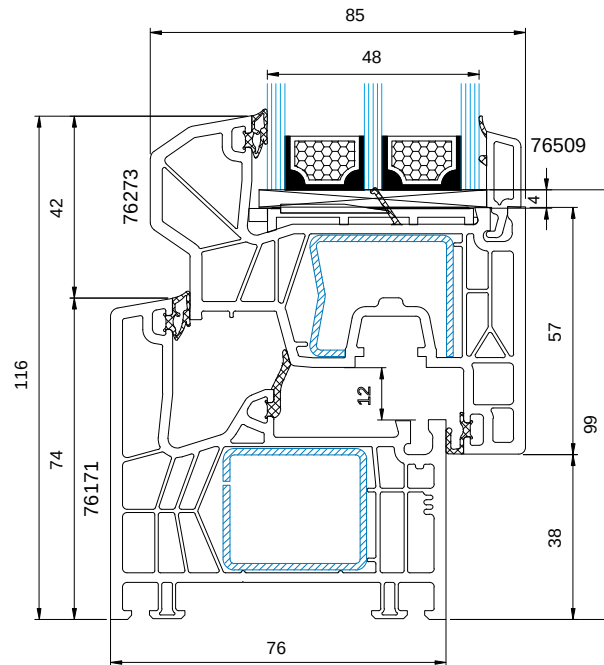

Balkontür Knipping KN2A

KNIPPING: 76 MDA

TECHNISCHE ZEICHNUNG

+20%

U_f 1,1 W/m²k

U_w 0,89 W/m²k

STANDARDFOLIEN

TECHNISCHE INFORMATIONEN

GLASPAKET	24-48 MM
BAUTIEFE	76 MM
RAHMEN*	74 MM

STANDARD

GLAS	UG = 0.5 (EN 674)
DICHTUNG	GRAU BEI WEIß / SCHWARZ BEI FARBE
BESCHLAG	MULTI MATIC RC1
GRIFF	SECUSTIC WEIß
ABDECKKAPPEN	WEIß

6-KAMMER PROFIL

FARBE RAL ÄHNLICH 9016