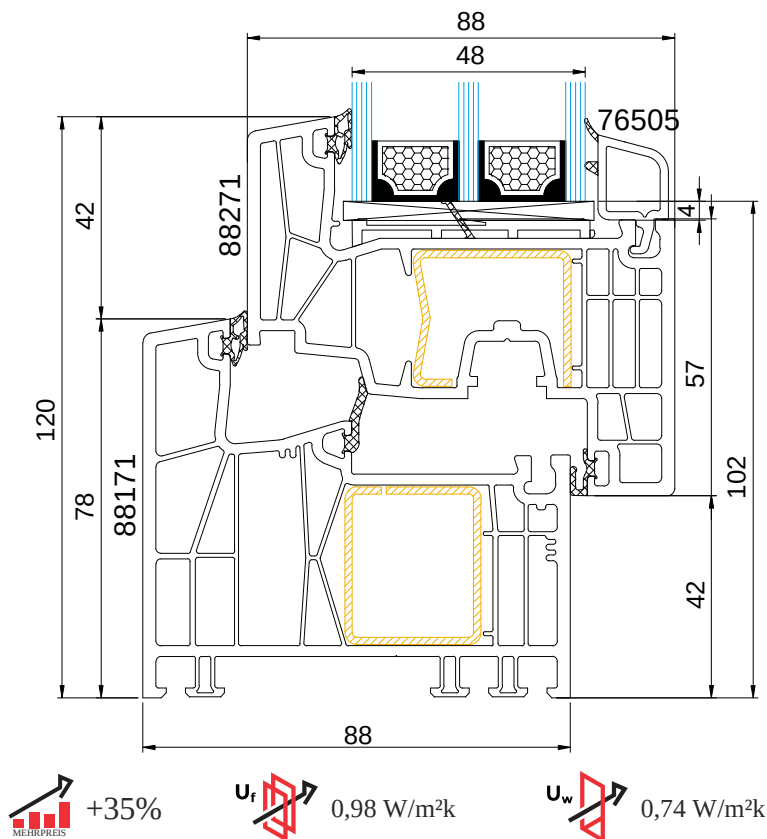

Balkontür Knipping KN3

KNIPPING: 88 MD

TECHNISCHE ZEICHNUNG

STANDARDFOLIEN

TECHNISCHE INFORMATIONEN

GLASPAKET	36-56 MM
BAUTIEFE	88 MM
RAHMEN*	78 MM

STANDARD

GLAS	UG = 0.5 (EN 674)
DICHTUNG	GRAU BEI WEIß / SCHWARZ BEI FARBE
BESCHLAG	MULTI MATIC
GRIFF	SECUSTIC WEIß
ABDECKKAPPEN	WEIß
7-KAMMER PROFIL	
FARBE RAL ÄHNLICH 9016	