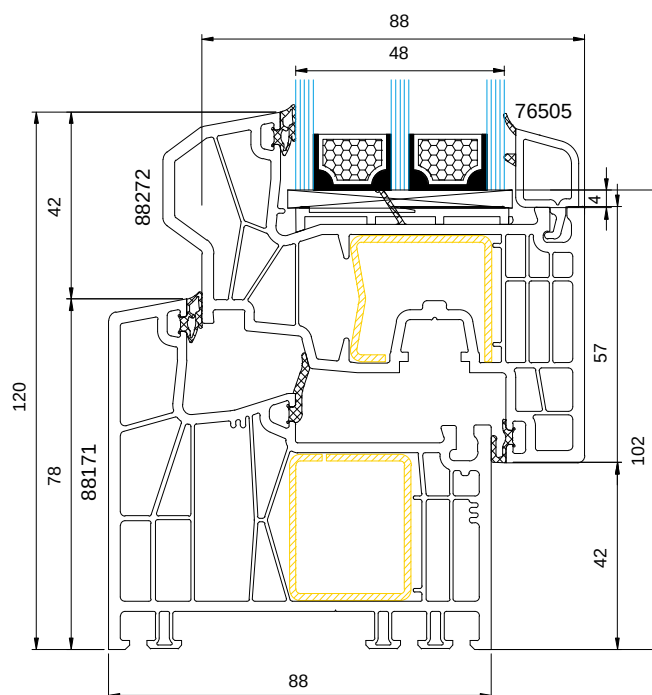

Balkontür Knipping KN3A

KNIPPING: 88 MDA

TECHNISCHE ZEICHNUNG

+35%

U_f 0,98 W/m²k

U_w 0,74 W/m²k

STANDARDFOLIEN

TECHNISCHE INFORMATIONEN

GLASPAKET	36-56 MM
BAUTIEFE	88 MM
RAHMEN*	78 MM

STANDARD

GLAS	UG = 0.5 (EN 674)
DICHTUNG	GRAU BEI WEIß / SCHWARZ BEI FARBE
BESCHLAG	MULTI MATIC
GRIFF	SECUSTIC WEIß
ABDECKKAPPEN	WEIß

7-KAMMER PROFIL

FARBE RAL ÄHNLICH 9016