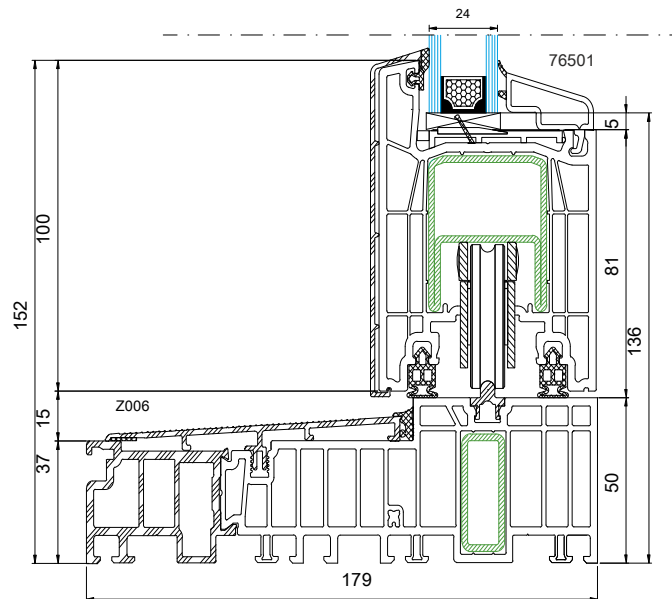

Hebeschiebetür Knipping HS KN1 mit AluClip

HST PREMIDOOR 76 AC

TECHNISCHE ZEICHNUNG

STANDARDFOLIEN

TECHNISCHE INFORMATIONEN

GLASPAKET	24-48 MM
BAUTIEFE	179 MM
RAHMEN	65 MM

STANDARD

GLAS	UG = 1.0 (EN 674)
DICHTUNG	GRAU BEI WEIß / SCHWARZ BEI FARBE
BESCHLAG	MACO
GRIFF	WEIß
SCHWELLE	ALUMINIUM
PROFILZYLINDER	NEIN