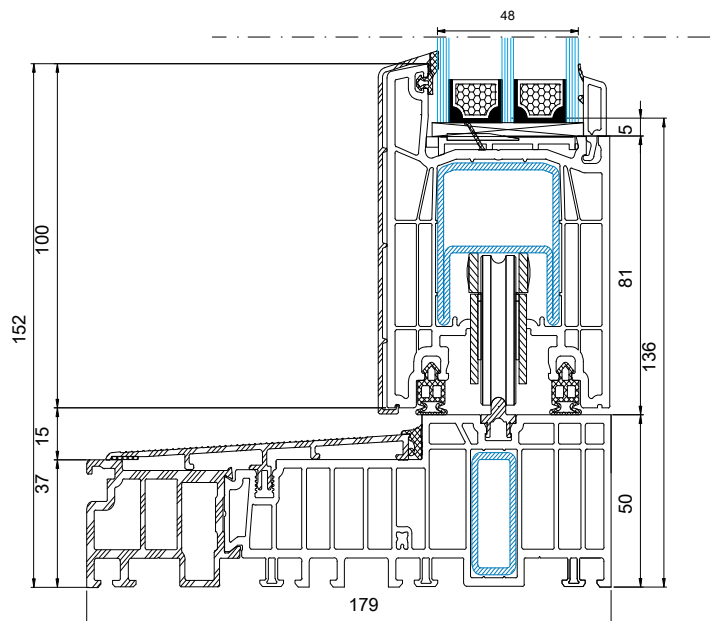

Hebeschiebetür Knipping HS KN2 mit AluClip

HST PREMIDOOR 76 AC

TECHNISCHE ZEICHNUNG

STANDARDFOLIEN

TECHNISCHE INFORMATIONEN

GLASPAKET	24-48 MM
BAUTIEFE	179 MM
RAHMEN	65 MM

STANDARD

GLAS	UG = 0.5 (EN 674)
DICHTUNG	GRAU BEI WEIß / SCHWARZ BEI FARBE
BESCHLAG	MACO
GRIFF	WEIß
SCHWELLE	ALUMINIUM
PROFILZYLINDER	NEIN