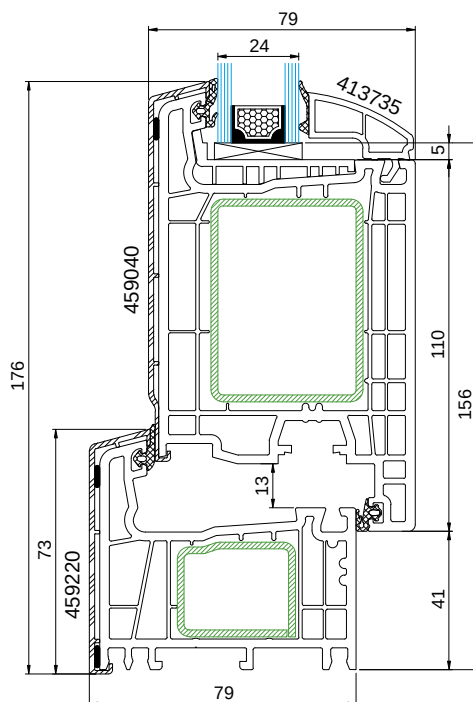

Tür Salamander D SL mit AluClip

SALAMANDER: 76 STREAMLINE AC

TECHNISCHE ZEICHNUNG

DER FLÜGEL NUR NACH INNEN ÖFFNEND

STANDARDFOLIEN

TECHNISCHE INFORMATIONEN

GLASPAKET	24-48 MM
BAUTIEFE	76 MM
RAHMEN*	68 MM

STANDARD

GLAS	UG = 1.0 (EN 674)
DICHTUNG	GRAU BEI WEIß / SCHWARZ BEI FARBE
BESCHLAG	GU
GRIFF	WEIß
ABDECKKAPPEN	WEIß
GETRIEBE	3-FACH
SCHWELLE	KUNSTSTOFF
PROFILZYLINDER	JA

FARBE RAL ZWISCHEN 9003 UND 9016

* Rahmenkern in weiß, braun oder karamell. Andere Farben nicht erhältlich