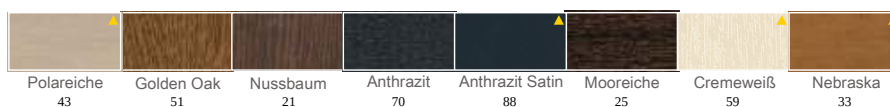

Tür Salamander D SL mit AluClip

SALAMANDER: 76 STREAMLINE AC

TECHNISCHE ZEICHNUNG

DER FLÜGEL NUR NACH INNEN ÖFFNEND

STANDARDFOLIEN

TECHNISCHE INFORMATIONEN

GLASPAKET	24-48 MM
BAUTIEFE	76 MM
RAHMEN*	68 MM

STANDARD

GLAS	UG = 1.0 (EN 674)
DICHTUNG	GRAU BEI WEIß / SCHWARZ BEI FARBE
BESCHLAG	GU
GRIFF	WEIß
ABDECKKAPPEN	WEIß
GETRIEBE	3-FACH
SCHWELLE	KUNSTSTOFF
PROFILZYLINDER	JA

FARBE RAL ZWISCHEN 9003 UND 9016

* Rahmenkern in weiß, braun oder karamell. Andere Farben nicht erhältlich