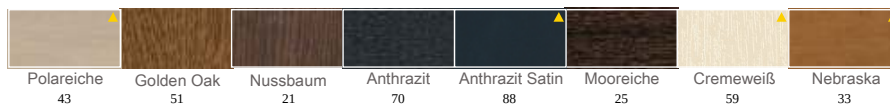

Balkontür Salamander BE2

BLUEVOLUTION: 82 MD

TECHNISCHE ZEICHNUNG

STANDARDFOLIEN

TECHNISCHE INFORMATIONEN

GLASPAKET	24-52 MM
BAUTIEFE	82 MM
RAHMEN*	73 MM

STANDARD

GLAS	UG = 0.5 (EN 674)
DICHTUNG	GRAU BEI WEIß / SCHWARZ BEI FARBE
BESCHLAG	MACO MULTIMATIC RC1
GRIFF	SECUSTIC WEIß
ABDECKKAPPEN	WEIß

6-KAMMER PROFIL

FARBE RAL ÄHNLICH 9016

* Rahmenkern in weiß, braun, karamell oder anthrazit. Andere Farben nicht erhältlich
 ▲ Längere Lieferzeit