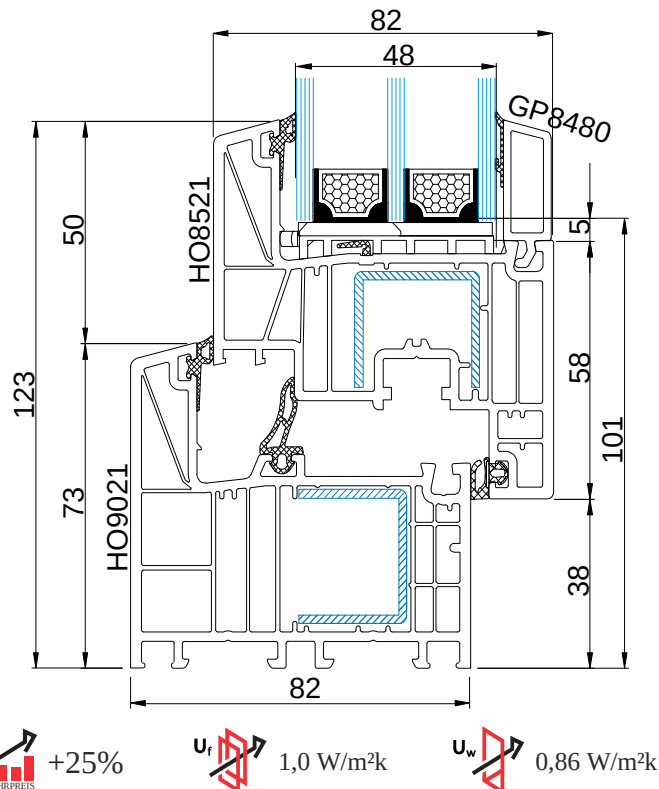

Balkontür Salamander BE2

BLUEVOLUTION: 82 MD

TECHNISCHE ZEICHNUNG

STANDARDFOLIEN

TECHNISCHE INFORMATIONEN

GLASPAKET	24-52 MM
BAUTIEFE	82 MM
RAHMEN*	73 MM

STANDARD

GLAS	UG = 0.5 (EN 674)
DICHTUNG	GRAU BEI WEIß / SCHWARZ BEI FARBE
BESCHLAG	MACO MULTIMATIC RC1
GRIFF	SECUSTIC WEIß
ABDECKKAPPEN	WEIß

6-KAMMER PROFIL

FARBE RAL ÄHNLICH 9016

* Rahmenkern in weiß, braun, karamell oder anthrazit. Andere Farben nicht erhältlich
 ▲ Längere Lieferzeit