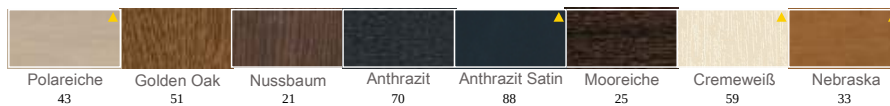

Fenster Salamander BE2

BLUEVOLUTION: 82 MD

TECHNISCHE ZEICHNUNG

STANDARDFOLIEN

TECHNISCHE INFORMATIONEN

GLASPAKET	24-52 MM
BAUTIEFE	82 MM
RAHMEN*	73 MM

STANDARD

GLAS	UG = 0.5 (EN 674)
DICHTUNG	GRAU BEI WEIß / SCHWARZ BEI FARBE
BESCHLAG	MACO MULTIMATIC RC1
GRIFF	SECUSTIC WEIß
ABDECKKAPPEN	WEIß

6-KAMMER PROFIL

FARBE RAL ÄHNLICH 9016

* Rahmenkern in weiß, braun, karamell oder anthrazit. Andere Farben nicht erhältlich
 ▲ Längere Lieferzeit