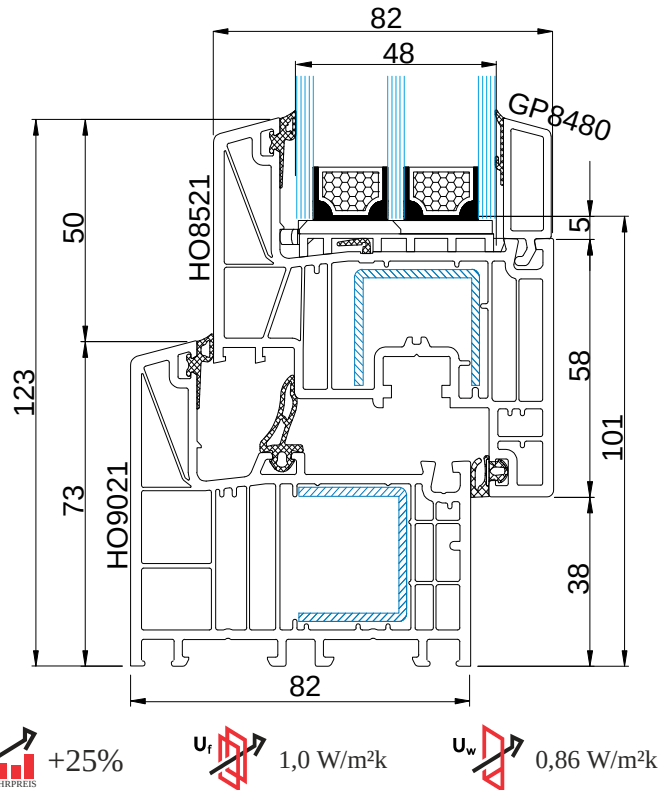

Fenster Salamander BE2

BLUEVOLUTION: 82 MD

TECHNISCHE ZEICHNUNG

STANDARDFOLIEN

TECHNISCHE INFORMATIONEN

GLASPAKET	24-52 MM
BAUTIEFE	82 MM
RAHMEN*	73 MM

STANDARD

GLAS	UG = 0.5 (EN 674)
DICHTUNG	GRAU BEI WEIß / SCHWARZ BEI FARBE
BESCHLAG	MACO MULTIMATIC RC1
GRIFF	SECUSTIC WEIß
ABDECKKAPPEN	WEIß

6-KAMMER PROFIL

FARBE RAL ÄHNLICH 9016

* Rahmenkern in weiß, braun, karamell oder anthrazit. Andere Farben nicht erhältlich
 ▲ Längere Lieferzeit