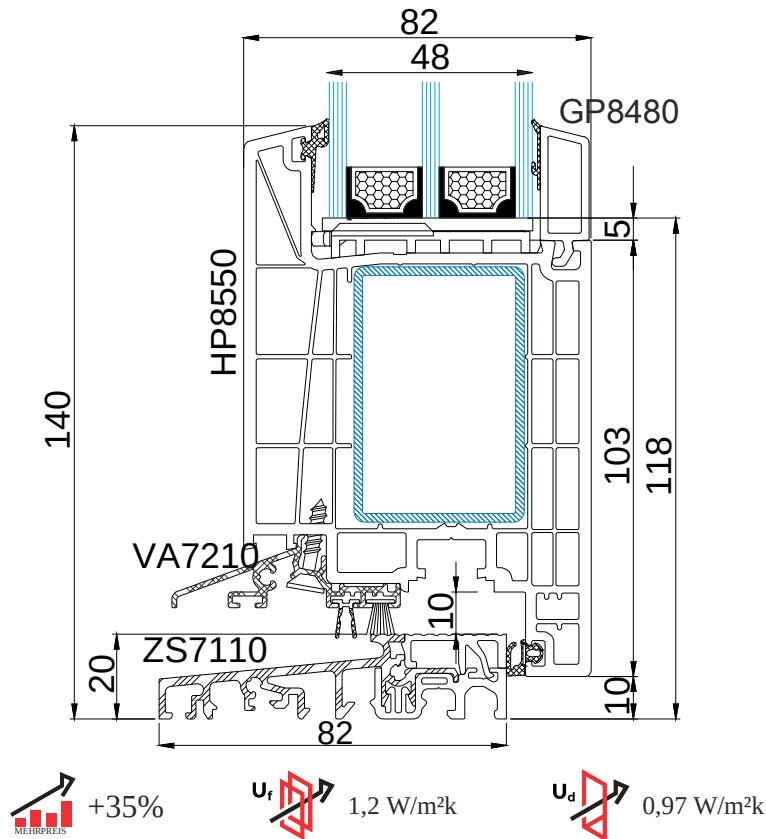

Hauseingangstür Salamander D BE2

BLUEVOLUTION: 82 MD

TECHNISCHE ZEICHNUNG

STANDARDFOLIEN

TECHNISCHE INFORMATIONEN

GLASPAKET	24-52 MM
BAUTIEFE	82 MM
RAHMEN*	73 MM

STANDARD

GLAS	UG = 0.5 (EN 674)
DICHTUNG	GRAU BEI WEIß / SCHWARZ BEI FARBE
BESCHLAG	GU
GRIFF	WEIß
ABDECKKAPPEN	WEIß
GETRIEBE	3-FACH
SCHWELLE	ALUMINIUM
PROFILZYLINDER	JA

FARBE RAL ÄHNLICH 9016

* Rahmenkern in weiß, braun, karamell oder anthrazit. Andere Farben nicht erhältlich

▲ Längere Lieferzeit