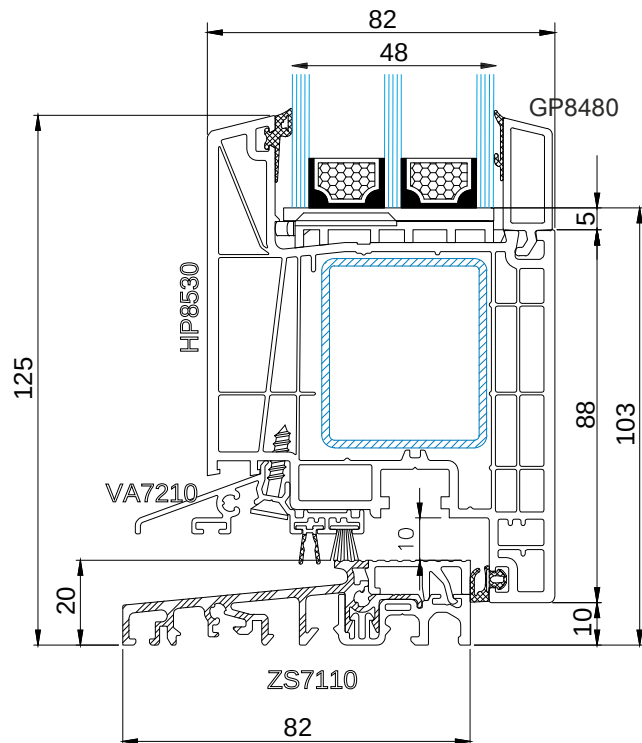

Nebeneingangstür Salamander N D BE2

BLUEVOLUTION: 82 MD

TECHNISCHE ZEICHNUNG

STANDARDFOLIEN

TECHNISCHE INFORMATIONEN

GLASPAKET	24-52 MM
BAUTIEFE	82 MM
RAHMEN*	73 MM

STANDARD

GLAS	UG = 0.5 (EN 674)
DICHTUNG	GRAU BEI WEIß / SCHWARZ BEI FARBE
BESCHLAG	GU
GRIFF	WEIß
ABDECKKAPPEN	WEIß
GETRIEBE	3-FACH
SCHWELLE	ALUMINIUM
PROFILZYLINDER	JA

FARBE RAL ÄHNLICH 9016

* Rahmenkern in weiß, braun, karamell oder anthrazit. Andere Farben nicht erhältlich

▲ Längere Lieferzeit