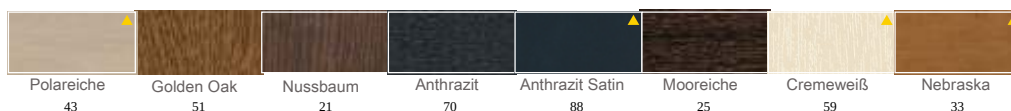

Fenster Salamander BE1 mit AluClip

BLUEVOLUTION: 92 MD AC

TECHNISCHE ZEICHNUNG

STANDARDFOLIEN

TECHNISCHE INFORMATIONEN

GLASPAKET	36-60 MM
BAUTIEFE	92 MM
RAHMEN	83 MM

STANDARD

GLAS	UG = 0.5 (EN 674)
DICHTUNG	GRAU BEI WEIß / SCHWARZ BEI FARBE
BESCHLAG	MULTI MATIC RC 1
GRIFF	SECUSTIC WEIß
ABDECKKAPPEN	WEIß

6-KAMMER PROFIL

FARBE RAL ZWISCHEN 9003 UND 9016

* Rahmenkern in weiß, braun oder karamell. Andere Farben nicht erhältlich

▲ Längere Lieferzeit