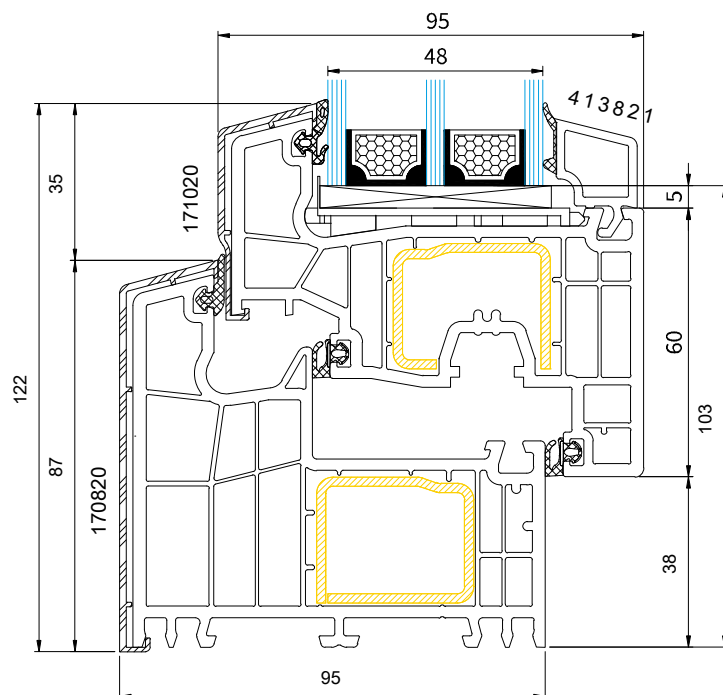

Fenster Salamander BE1 mit AluClip

BLUEVOLUTION: 92 MD AC

TECHNISCHE ZEICHNUNG

STANDARDFOLIEN

TECHNISCHE INFORMATIONEN

GLASPAKET	36-60 MM
BAUTIEFE	92 MM
RAHMEN	83 MM

STANDARD

GLAS	UG = 0.5 (EN 674)
DICHTUNG	GRAU BEI WEIß / SCHWARZ BEI FARBE
BESCHLAG	MULTI MATIC RC 1
GRIFF	SECUSTIC WEIß
ABDECKKAPPEN	WEIß

6-KAMMER PROFIL

FARBE RAL ZWISCHEN 9003 UND 9016

* Rahmenkern in weiß, braun oder karamell. Andere Farben nicht erhältlich

▲ Längere Lieferzeit