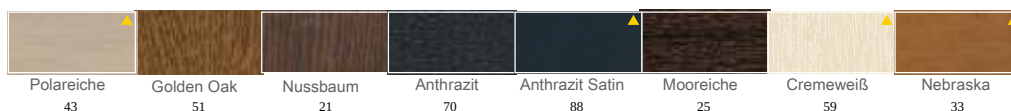

Balkontür Salamander BE1

BLUEEVOLUTION: 92 MD

TECHNISCHE ZEICHNUNG

STANDARDFOLIEN

TECHNISCHE INFORMATIONEN

GLASPAKET	36-60 MM
BAUTIEFE	92 MM
RAHMEN	83 MM

STANDARD

GLAS	UG = 0.5 (EN 674)
DICHTUNG	GRAU BEI WEIß / SCHWARZ BEI FARBE
BESCHLAG	MULTI MATIC RC 1
GRIFF	SECUSTIC WEIß
ABDECKKAPPEN	WEIß

6-KAMMER PROFIL

FARBE RAL ZWISCHEN 9003 UND 9016

* Rahmenkern in weiß, braun oder karamell. Andere Farben nicht erhältlich

▲ Längere Lieferzeit