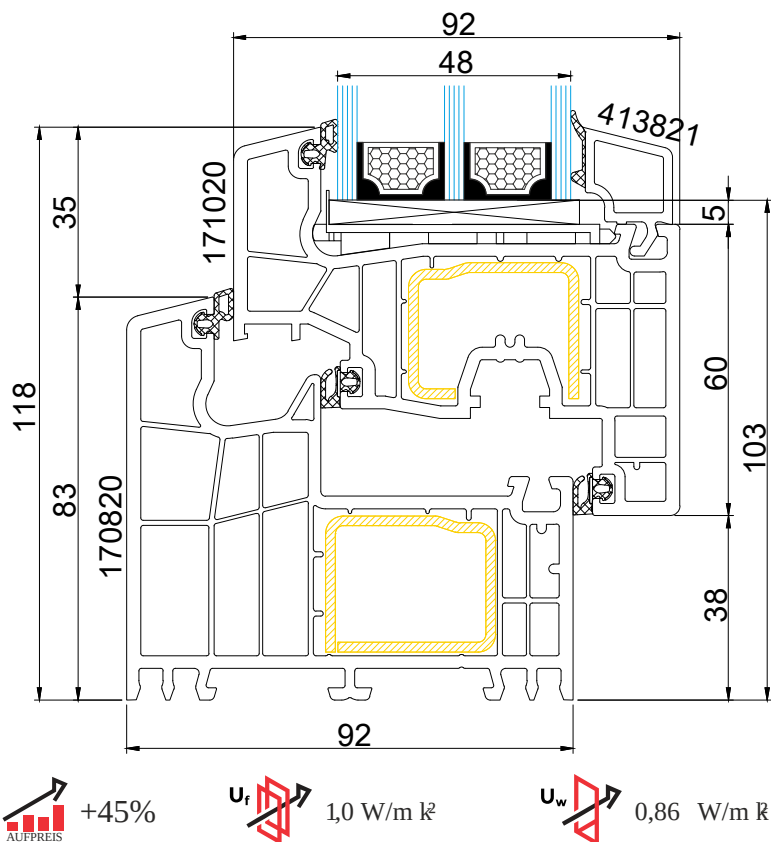

Balkontür Salamander BE1

BLUEEVOLUTION: 92 MD

TECHNISCHE ZEICHNUNG

STANDARDFOLIEN

TECHNISCHE INFORMATIONEN

GLASPAKET	36-60 MM
BAUTIEFE	92 MM
RAHMEN	83 MM

STANDARD

GLAS	UG = 0.5 (EN 674)
DICHTUNG	GRAU BEI WEIß / SCHWARZ BEI FARBE
BESCHLAG	MULTI MATIC RC 1
GRIFF	SECUSTIC WEIß
ABDECKKAPPEN	WEIß

6-KAMMER PROFIL

FARBE RAL ZWISCHEN 9003 UND 9016

* Rahmenkern in weiß, braun oder karamell. Andere Farben nicht erhältlich

▲ Längere Lieferzeit