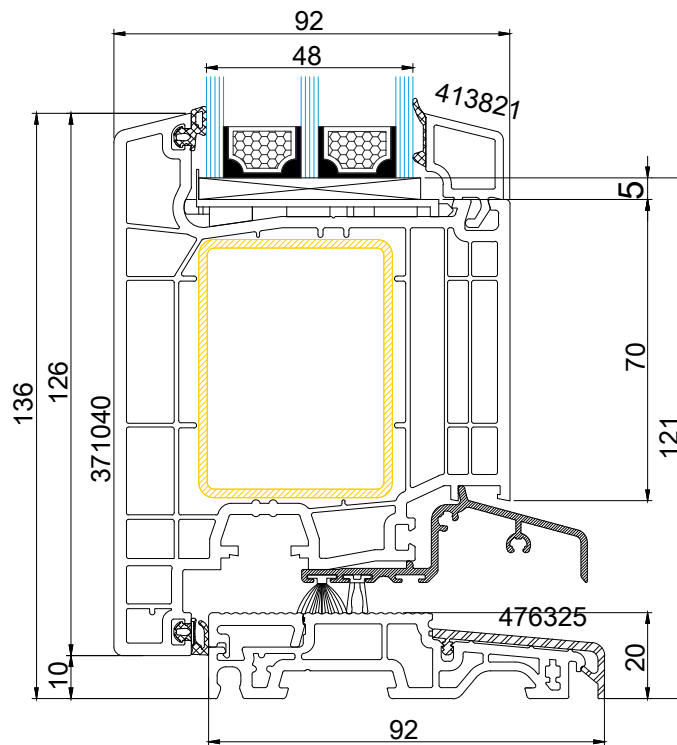

# Hauseingangstür Salamander D BE1

BLUEVOLUTION: 92 MD

## TECHNISCHE ZEICHNUNG

## TECHNISCHE INFORMATIONEN

GLASPAKET	36-60 MM
BAUTIEFE	92 MM
RAHMEN*	83 MM