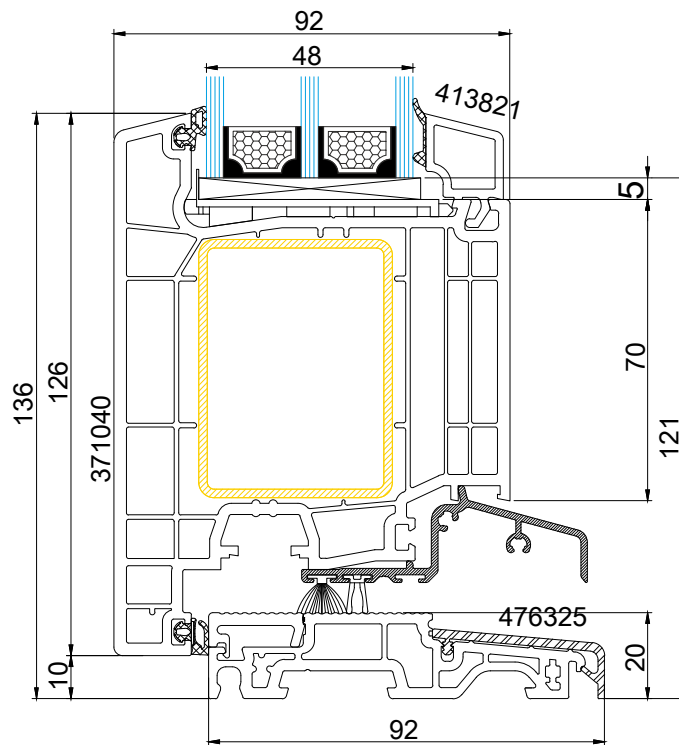

Nebeneingangstür Salamander N D BE1

BLUEVOLUTION: 92 MD

TECHNISCHE ZEICHNUNG

STANDARDFOLIEN

TECHNISCHE INFORMATIONEN

GLASPAKET	36-60 MM
BAUTIEFE	92 MM
RAHMEN*	83 MM

STANDARD

GLAS	UG = 0.5 (EN 674)
DICHTUNG	GRAU BEI WEIß / SCHWARZ BEI FARBE
BESCHLAG	GU
GRIFF	WEIß
ABDECKKAPPEN	WEIß
GETRIEBE	3-FACH
SCHWELLE	ALUMINIUM
PROFILZYLINDER	JA

FARBE RAL ZWISCHEN 9003 UND 9016

* Rahmenkern in weiß, braun oder karamell. Andere Farben nicht erhältlich

▲ Längere Lieferzeit