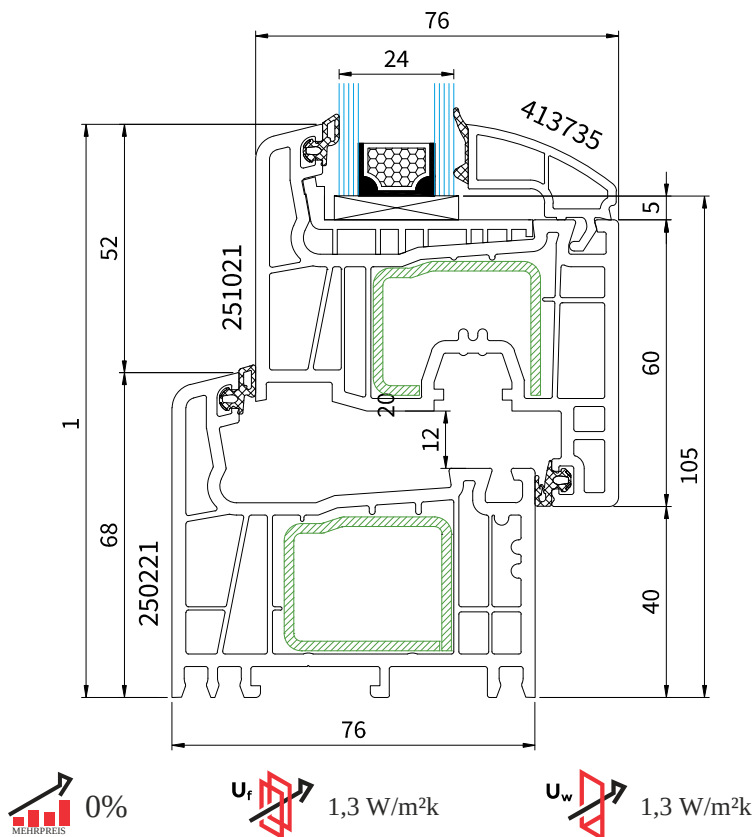

Balkontür Salamander SL2

SALAMANDER: 76 STREAMLINE

TECHNISCHE ZEICHNUNG

+5% **HFL**

STANDARDFOLIEN

TECHNISCHE INFORMATIONEN

GLASPAKET	24-48 MM
BAUTIEFE	76 MM
RAHMEN*	68 MM

STANDARD

GLAS	UG = 1.0 (EN 674)
DICHTUNG	GRAU BEI WEIß / SCHWARZ BEI FARBE
BESCHLAG	MULTI MATIC
GRIFF	SECUSTIC WEIß
ABDECKKAPPEN	WEIß
5-KAMMER PROFIL	
FARBE RAL ZWISCHEN 9003 UND 9016	

* Rahmenkern in weiß, braun oder karamell. Andere Farben nicht erhältlich
 ▲ Längere Lieferzeit