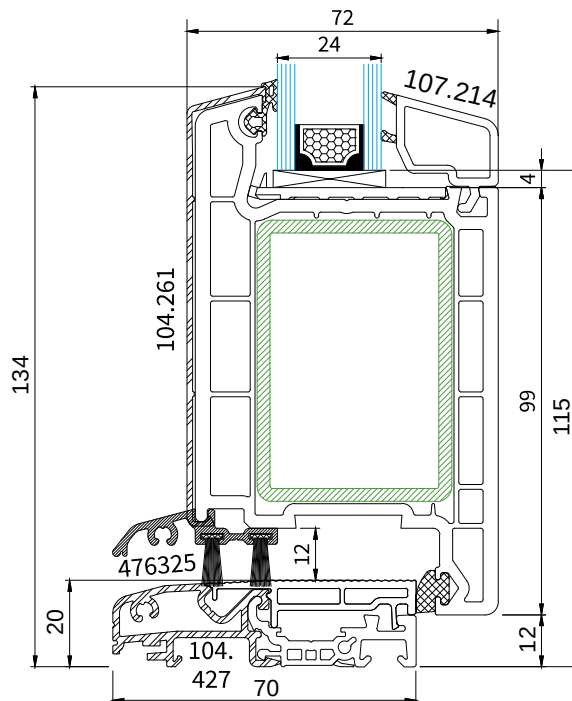

# Tür Veka D VE1 mit AluClip

VEKA: PERFECTLINE 70 AD AC

## TECHNISCHE ZEICHNUNG

+75%

1,2 W/m<sup>2</sup>k

1,1 W/m<sup>2</sup>k

DER FLÜGEL NUR NACH INNEN ÖFFNEND

## TECHNISCHE INFORMATIONEN

GLASPAKET	24-42 MM
BAUTIEFE	70 MM
RAHMEN**	67 MM