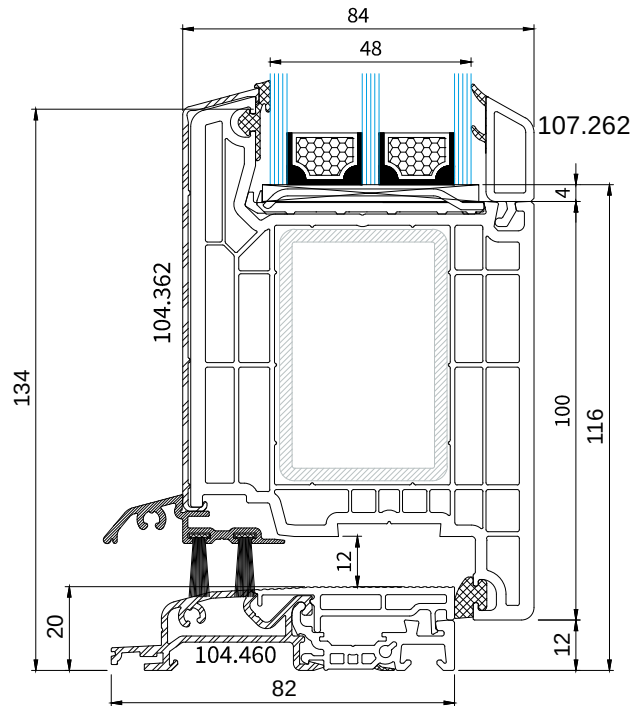

# Tür Veka D VE3 mit AluClip

VEKA: SOFTLINE 82 MD AC

## TECHNISCHE ZEICHNUNG

+95%

1,4 W/m<sup>2</sup>k

0,85 W/m<sup>2</sup>k

DER FLÜGEL NUR NACH INNEN ÖFFNEND

## TECHNISCHE INFORMATIONEN

GLASPAKET	24-52 MM
BAUTIEFE	82 MM
RAHMEN**	73 MM