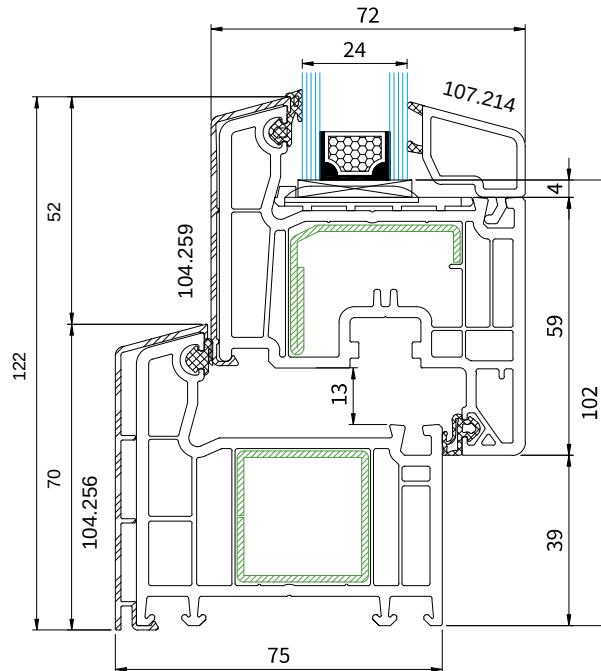

Fenster Veka Softline VE1 mit AluClip

VEKA: PERFECTLINE 70 AD AC

TECHNISCHE ZEICHNUNG

+80%

U_f 1,3 W/m²k

U_w 1,3 W/m²k

STANDARDFOLIEN

Golden Oak
2178001

Nussbaum
2178007

Anthrazit
701605

Mooreiche
2052089

Winchester
49240

TECHNISCHE INFORMATIONEN

GLASPAKET	24-42 MM
BAUTIEFE	70 MM
RAHMEN**	67 MM

STANDARD

GLAS	UG = 1.0 (EN 674)
DICHTUNG	GRAU BEI WEIß / SCHWARZ BEI FARBE
BESCHLAG	MULTI MATIC
GRIFF	SECUSTIC WEIß
ABDECKKAPPEN	WEIß
5-KAMMER PROFIL	
FARBE RAL ÄHNLICH 9016	

* Karamell Dichtung bei beidseitigen Farben

**Rahmenkern in weiß, braun oder karamell. Andere Farben nicht erhältlich

▲ Längere Lieferzeit