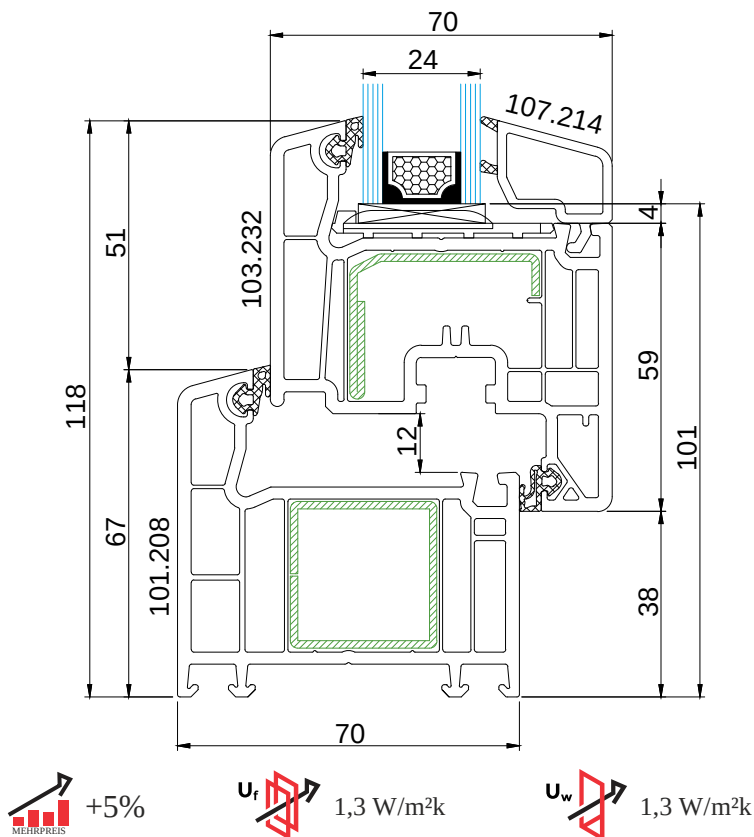

Balkontür Veka Softline VE1

VEKA: PERFECTLINE 70 AD

TECHNISCHE ZEICHNUNG

STANDARDFOLIEN

TECHNISCHE INFORMATIONEN

GLASPAKET	24-42 MM
BAUTIEFE	70 MM
RAHMEN**	67 MM

STANDARD

GLAS	UG = 1.0 (EN 674)
DICHTUNG	GRAU BEI WEIß / SCHWARZ BEI FARBE
BESCHLAG	MULTI MATIC
GRIFF	SECUSTIC WEIß
ABDECKKAPPEN	WEIß
5-KAMMER PROFIL	
FARBE RAL ÄHNLICH 9016	

* Karamell Dichtung bei beidseitigen Farben

**Rahmenkern in weiß, braun oder karamell. Andere Farben nicht erhältlich

▲ Längere Lieferzeit