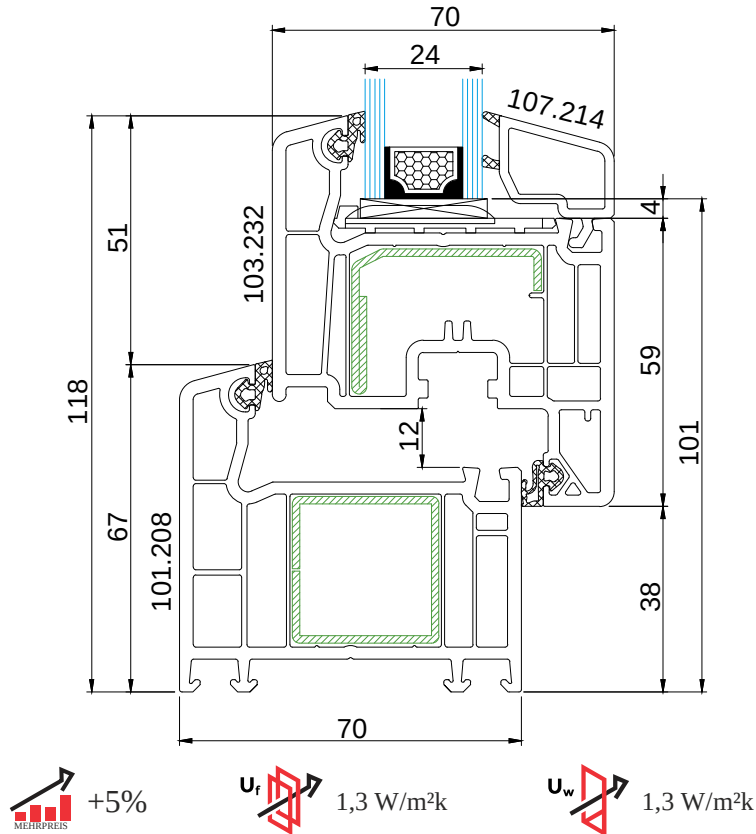

## TECHNISCHE ZEICHNUNG

## TECHNISCHE INFORMATIONEN

GLASPAKET	24-42 MM
BAUTIEFE	70 MM
RAHMEN**	67 MM