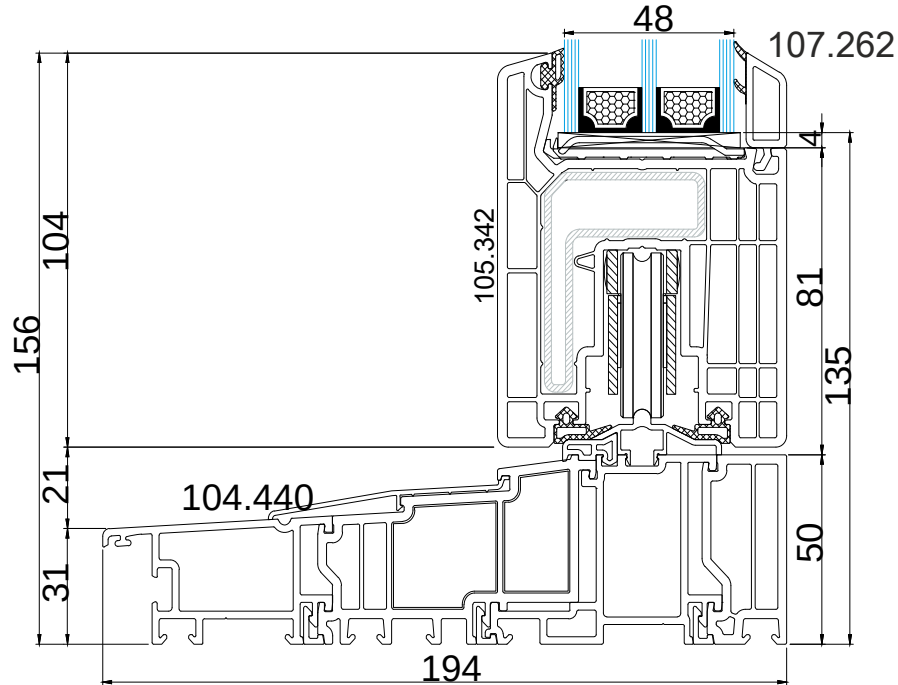

Hebeschiebetür Veka HS VE3

VEKA: SLIDE 82 MD

TECHNISCHE ZEICHNUNG

STANDARDFOLIEN

TECHNISCHE INFORMATIONEN

GLASPAKET	24-52 MM
BAUTIEFE	194 MM
RAHMEN	52 MM

STANDARD

GLAS	UG = 0.5 (EN 674)
DICHTUNG	GRAU BEI WEIß / SCHWARZ BEI FARBE
BESCHLAG	MACO
GRIFF	WEIß
SCHWELLE	ALUMINIUM
PROFILZYLINDER	NEIN