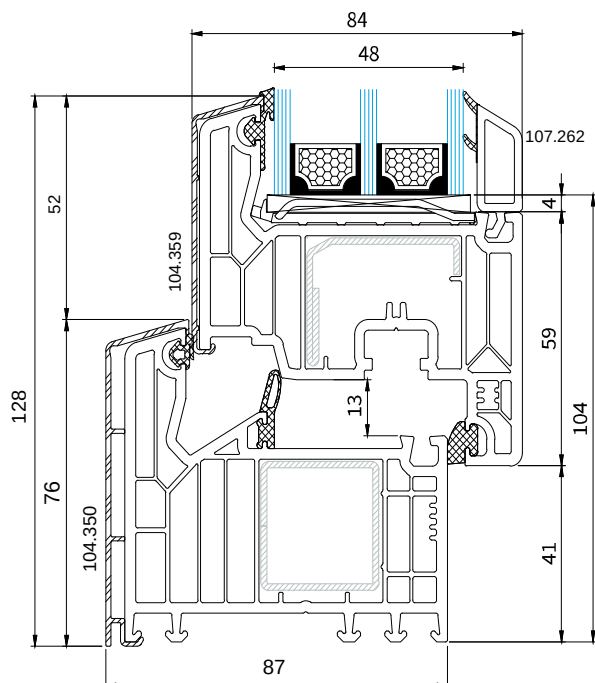

Fenster Veka VE3 mit AluClip

VEKA: SOFTLINE 82 MD AC

TECHNISCHE ZEICHNUNG

STANDARDFOLIEN

TECHNISCHE INFORMATIONEN

GLASPAKET	24-52 MM
BAUTIEFE	82/87 MM
RAHMEN**	73 MM

STANDARD

GLAS	UG = 0.5 (EN 674)
DICHTUNG	GRAU BEI WEIß / SCHWARZ BEI FARBE
BESCHLAG	MULTI MATIC RC1
GRIFF	SECUSTIC WEIß
ABDECKKAPPEN	WEIß
7-KAMMER PROFIL***	
FARBE RAL ÄHNLICH 9016	

* Karamell Dichtung bei beidseitigen Farben

**Rahmenkern in weiß, braun oder karamell. Andere Farben nicht erhältlich

***6 Kammer Flügel

▲ Längere Lieferzeit