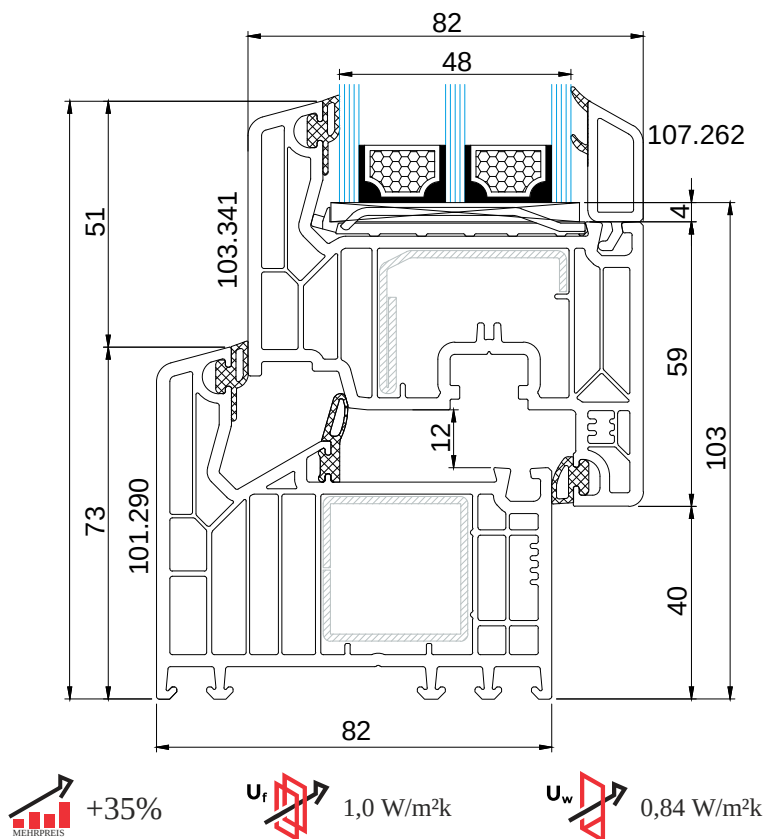

Balkontür Veka VE3

VEKA: SOFTLINE 82 MD

TECHNISCHE ZEICHNUNG

STANDARDFOLIEN

TECHNISCHE INFORMATIONEN

GLASPAKET	24-52 MM
BAUTIEFE	82/87 MM
RAHMEN**	73 MM

STANDARD

GLAS	UG = 0.5 (EN 674)
DICHTUNG	GRAU BEI WEIß / SCHWARZ BEI FARBE
BESCHLAG	MULTI MATIC RC1
GRIFF	SECUSTIC WEIß
ABDECKKAPPEN	WEIß
7-KAMMER PROFIL***	
FARBE RAL ÄHNLICH 9016	

* Karamell Dichtung bei beidseitigen Farben
 **Rahmenkern in weiß, braun oder karamell. Andere Farben nicht erhältlich
 ***6 Kammer Flügel
 ▲ Längere Lieferzeit