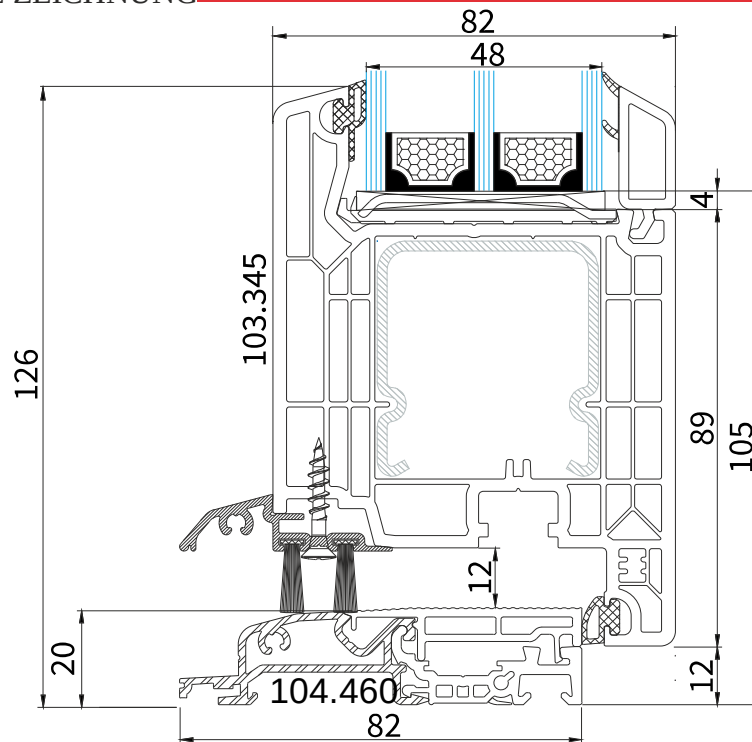

Nebeneingangstür Veka N D VE3

VEKA: SOFTLINE 82 MD

TECHNISCHE ZEICHNUNG

STANDARDFOLIEN

TECHNISCHE INFORMATIONEN

GLASPAKET	24-52 MM
BAUTIEFE	82 MM
RAHMEN**	73 MM

STANDARD

GLAS	UG = 0.5 (EN 674)
DICHTUNG	GRAU BEI WEIß / SCHWARZ BEI FARBE
BESCHLAG	GU
GRIFF	WEIß
ABDECKKAPPEN	WEIß
GETRIEBE	3-FACH
SCHWELLE	ALUMINIUM
PROFILZYLINDER	JA

FARBE RAL ÄHNLICH 9016

* Karamell Dichtung bei beidseitigen Farben

**Rahmenkern in weiß, braun oder karamell. Andere Farben nicht erhältlich

▲ Längere Lieferzeit