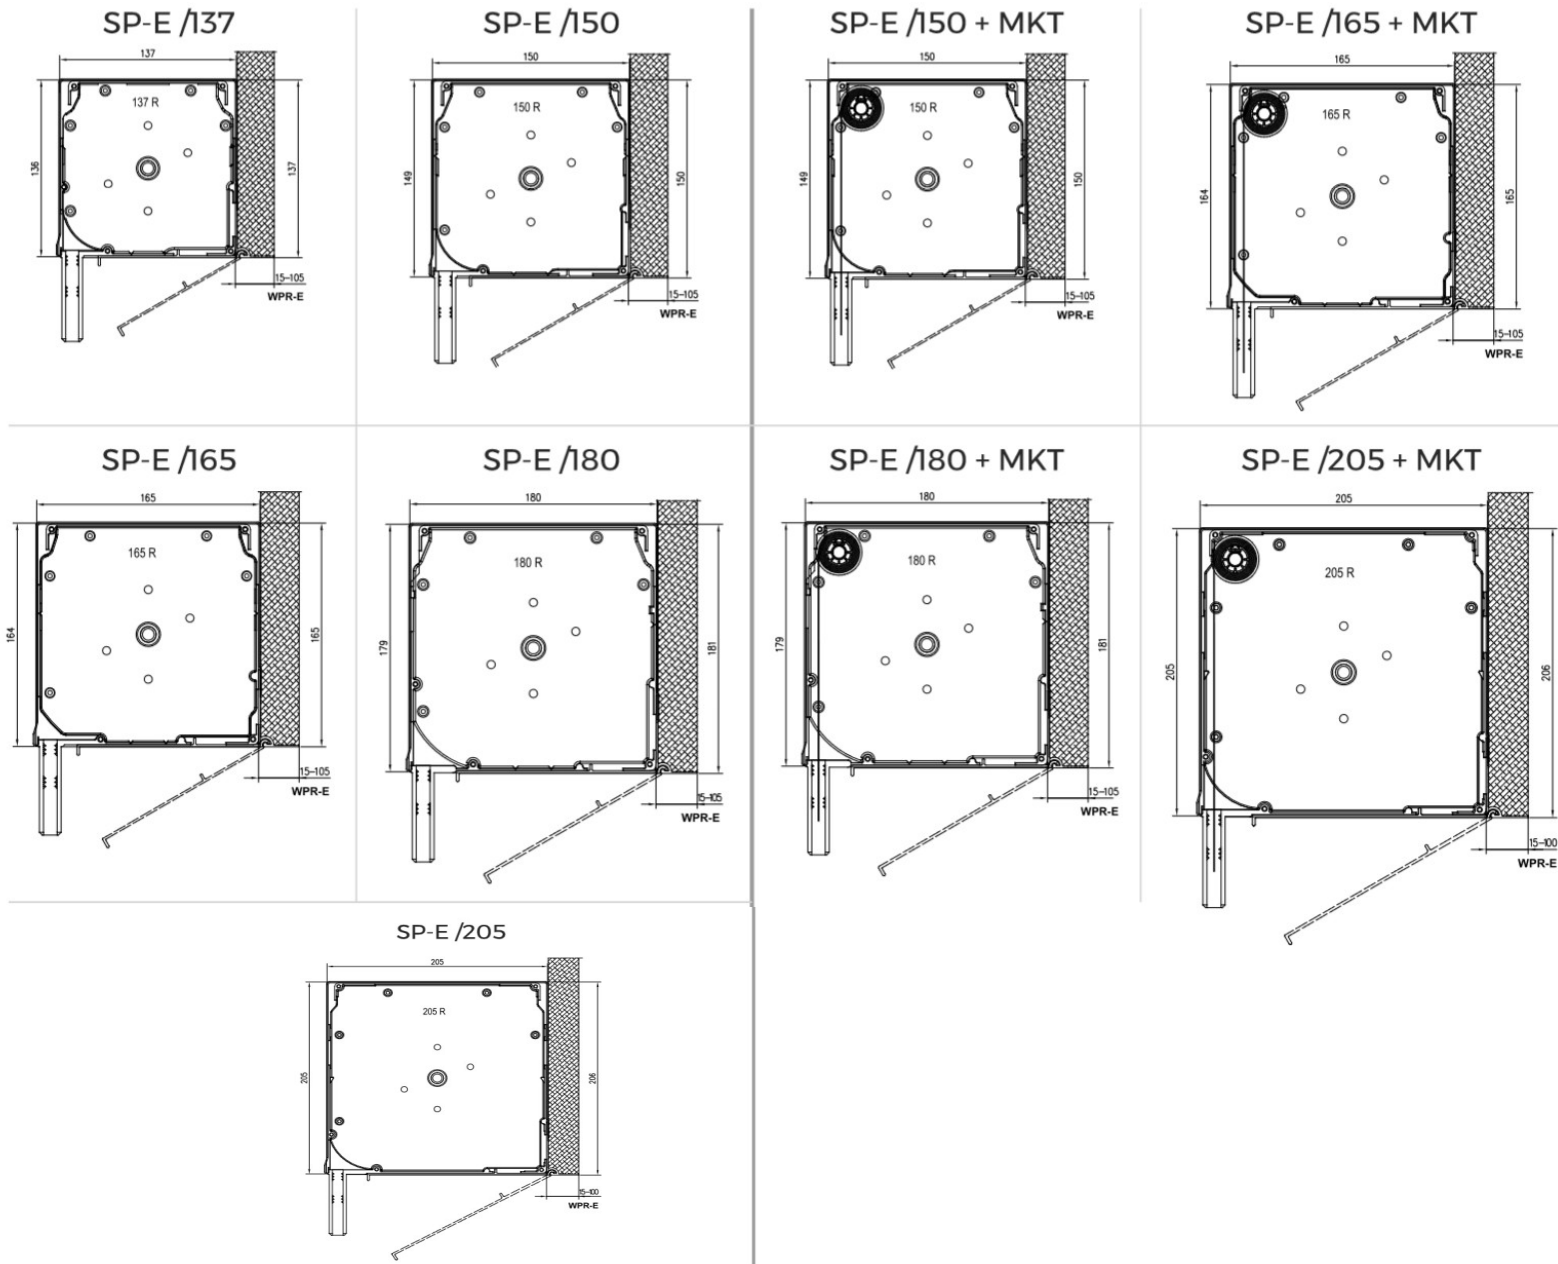

Vorsatzrollladen SP-E

Unterputzrollladen Aluprof SP-E

TECHNISCHE ZEICHNUNG

TECHNISCHE INFORMATION

ROLLADENTYP	UNTERPUTZROLLLADEN
MAßE DER KÄSTEN	SP-E-137 (137 x 137), SP-E-150 (150 x 150), SP-E-165 (165 x 165), SP-E-180 (180 x 181), SP-E-205 (205 x 206)
MAXIMALLÄNGE	3000 mm - PA39
MODEL DES KASTENS	ALU
MOSKITONETZ	JA (SP-E+MKT)
REVISIONSKLAPPE	UNTEN
MÖGLICHKEITEN DES AUFBAUS	IN DER FENSTERNISCHE (mit Putzleiste)
FÜHRUNGSSCHIENE	ALU
PANZER	ALU 39 (perforiert, ausgeschäumt)