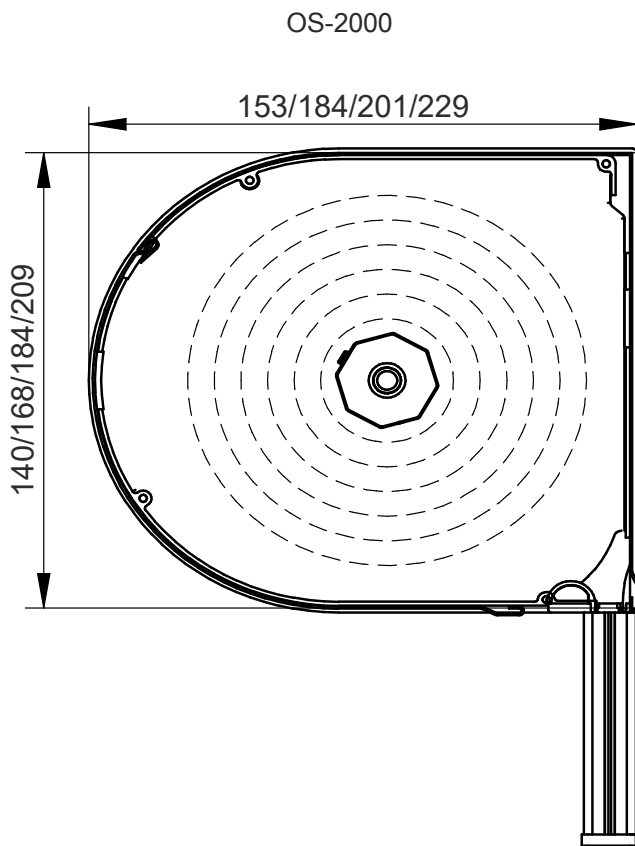

Vorsatzrollladen OS-2000

Vorbaurollladen OS-2000

TECHNISCHE ZEICHNUNG

TECHNISCHE INFORMATION

ROLLADENTYP	VORBAUROLLADEN
MAßE DER KÄSTEN	OS2000-137 (153 x 137 mm), OS2000-165 (184 x 165 mm), OS2000-180 (201 x 180 mm), OS2000-205 (229 x 205 mm)
MAXIMALLÄNGE	2500 mm - PA39, 3000 mm - PA45, 3700 mm - PA52, 1600 mm - PCV37, 3000 mm - PCV52
MODELL DES KASTENS	ALU
MOSKITONETZ	JA (OS2000+MKT)
REVISIONSKLAPPE	VORNE
MÖGLICHKEITEN DES AUFBAUS	AUF DER WAND / IN DER LEIBUNG
FÜHRUNGSSCHIENE	ALU
PANZER	ALU 39/45 (perforiert, ausgeschäumt) PCV 37/52 (perforiert)