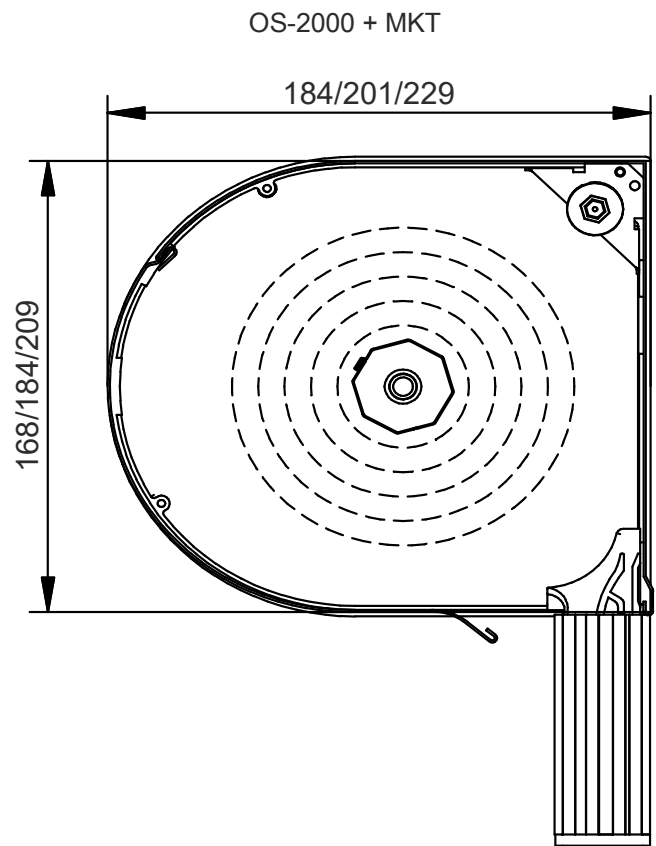

Vorsatzrollladen OS-2000

Vorbaurollladen OS-2000

TECHNISCHE ZEICHNUNG

TECHNISCHE INFORMATION

ROLLADENTYP	VORBAUROLLADEN
MAßE DER KÄSTEN	OS2000-137 (153 x 137 mm), OS2000-165 (184 x 165 mm), OS2000-180 (201 x 180 mm), OS2000-205 (229 x 205 mm)
MAXIMALLÄNGE	2500 mm - PA39, 3000 mm - PA45, 3700 mm - PA52, 1600 mm - PCV37, 3000 mm - PCV52
MODELL DES KASTENS	ALU
MOSKITONETZ	JA (OS2000+MKT)
REVISIONSKLAPPE	VORNE
MÖGLICHKEITEN DES AUFBAUS	AUF DER WAND / IN DER LEIBUNG
FÜHRUNGSSCHIENE	ALU
PANZER	ALU 39/45 (perforiert, ausgeschäumt) PCV 37/52 (perforiert)