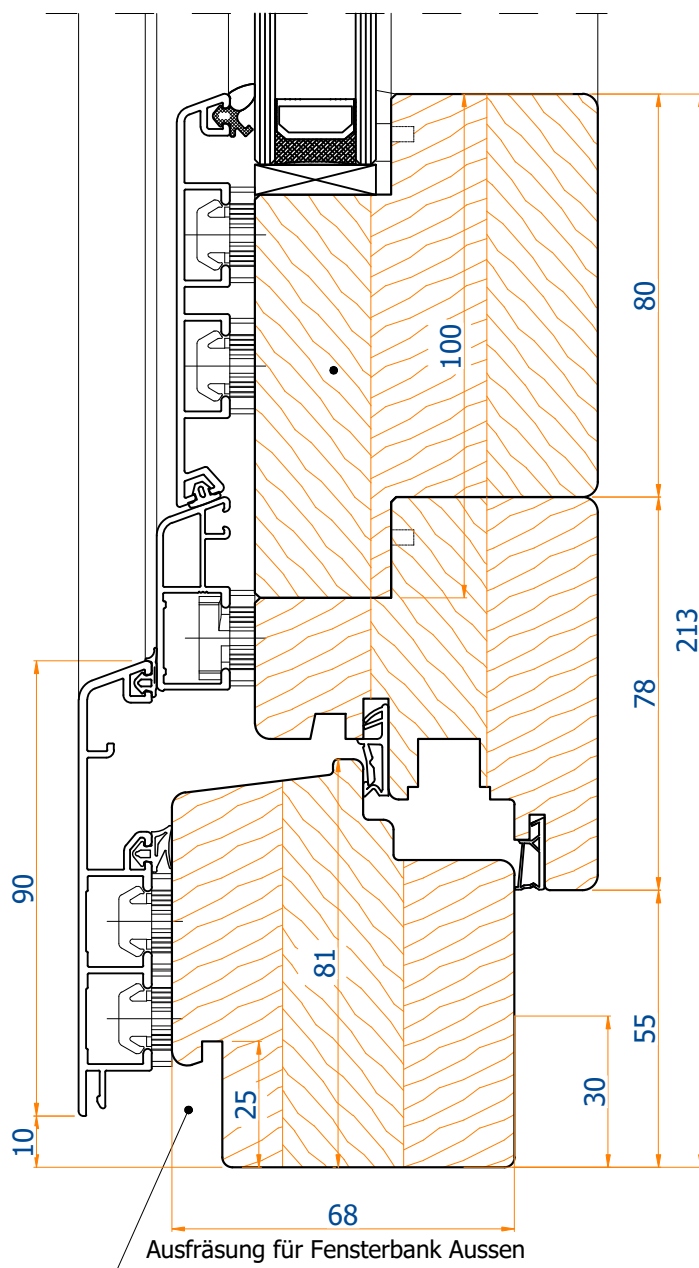

# Holzbalkontür DUO Regular mit AC STANDARD: 68 mit AluClip

## TECHNISCHE ZEICHNUNG

## TECHNISCHE INFORMATIONEN

GLASPAKET	24-36 MM
BAUTIEFE	68 MM + 18,5 MM ALUMINIUM
RAHMEN	76 MM (ALUABDECKUNG 71 MM)