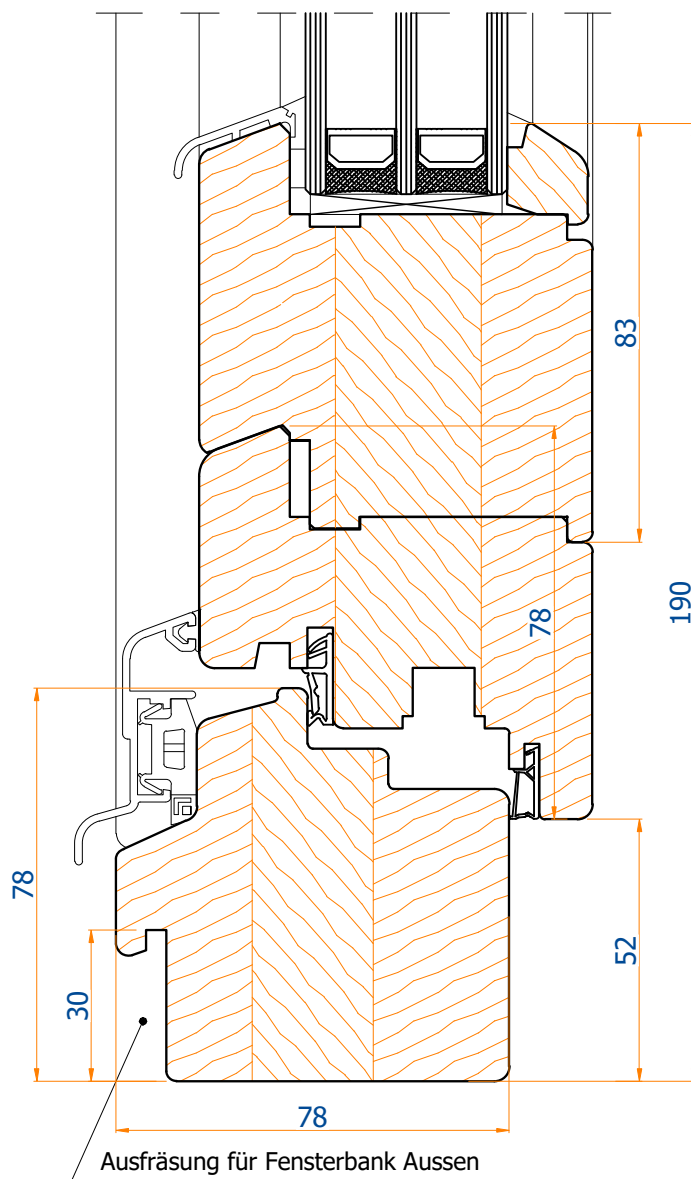

Holzbalkontür Thermoline 78

STANDARD: 78

TECHNISCHE ZEICHNUNG

TECHNISCHE INFORMATIONEN

GLASPAKET	24-48 MM
BAUTIEFE	78 MM
RAHMEN	78 MM

STANDARD

GLAS	UG = 0,5 (EN 674)
DICHTUNG	GRAU BEI WEIß / SCHWARZ BEI FARBE
BESCHLAG	MACO MULTIMATIC
GRIFF	SECUSTIC
ABDECKKAPPEN	WEIß