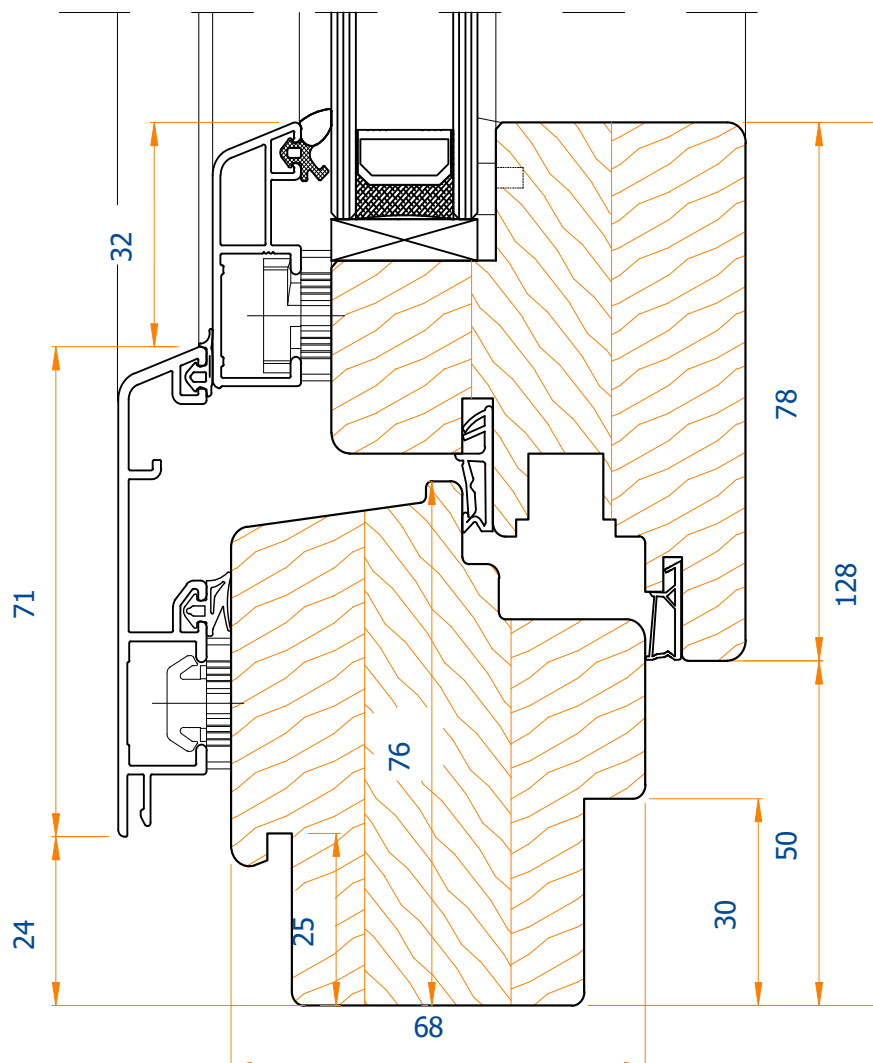

Holzfenster DUO Regular mit AC

STANDARD: 68 mit AluClip

TECHNISCHE ZEICHNUNG

TECHNISCHE INFORMATIONEN

GLASPAKET	24-36 MM
BAUTIEFE	68 MM + 18,5 MM ALUMINIUM
RAHMEN	76 MM (ALUABDECKUNG 71 MM)

STANDARD

GLAS	UG = 0,5 (EN 674)
DICHTUNG	GRAU BEI WEIß / SCHWARZ BEI FARBE
BESCHLAG	MACO MULTIMATIC
GRIFF	SECUSTIC
ABDECKKAPPEN	WEIß