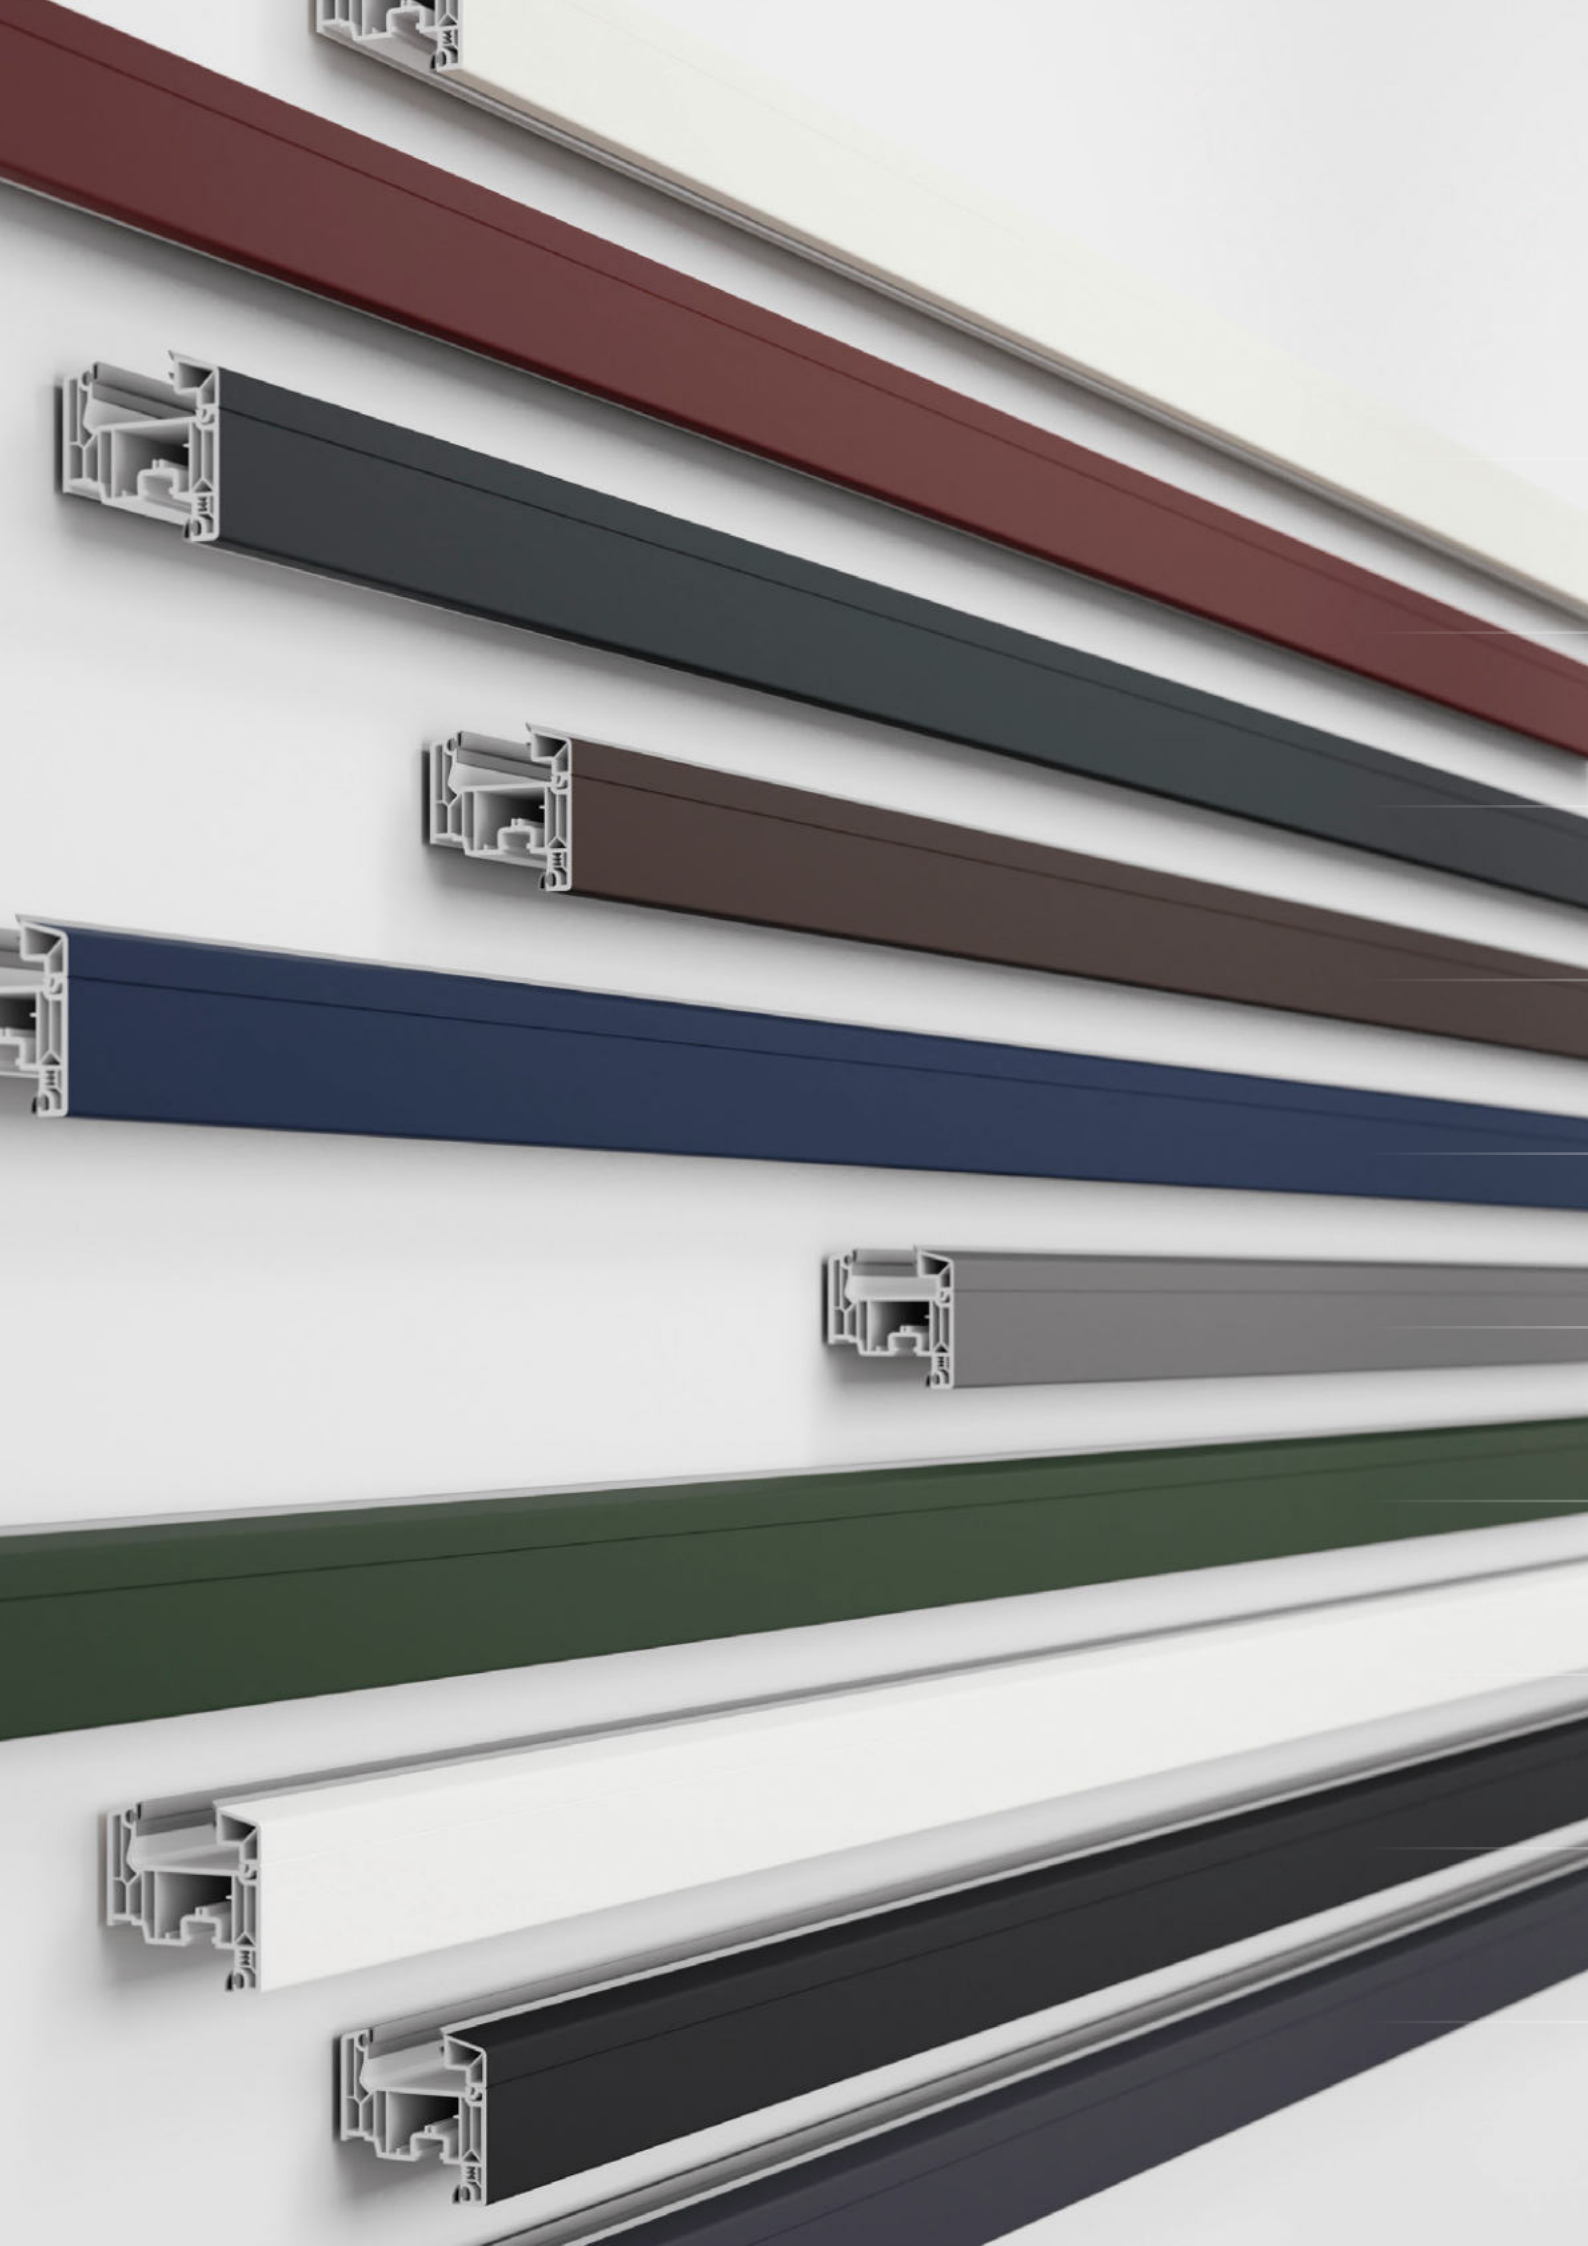

Aus Fenster wird Design.

VEKA SPECTRAL: Die außergewöhnliche Oberfläche.

VEKA SPECTRAL

Das Qualitätsprofil
★★★★★★

VEKA SPECTRAL

Macht aus Fenstern echte Meisterwerke.

In modernen Kunststofffenstern steckt viel Innovation und technisches Knowhow. Schließlich müssen sie in jahrzehntelangem Gebrauch den härtesten Anforderungen genügen – technisch, aber auch optisch.

Anti-Fingerprint

Die besonders leicht zu reinigende Oberfläche lässt Fingerabdrücken keine Chance und ist ganz einfach sauber zu halten.

Ultramatt

Die unvergleichlich matte Optik verleiht dem Fenster eine besonders edle Wirkung.

Extra gehärtet

Die Lackoberfläche ist abriebfest, UV- und witterungsbeständig sowie widerstandsfähig gegen verschiedenste Umwelteinflüsse und Chemikalien.

Einzigartig

Die samtige Haptik macht das Berühren zum Erlebnis.

Exklusive Vielfalt: 10 edle Farbtöne zur Wahl

VEKA SPECTRAL reinweiß ultramatt

VEKA SPECTRAL weinrot ultramatt

VEKA SPECTRAL monumentengrün ultramatt

VEKA SPECTRAL umbra ultramatt

VEKA SPECTRAL stahlblau ultramatt