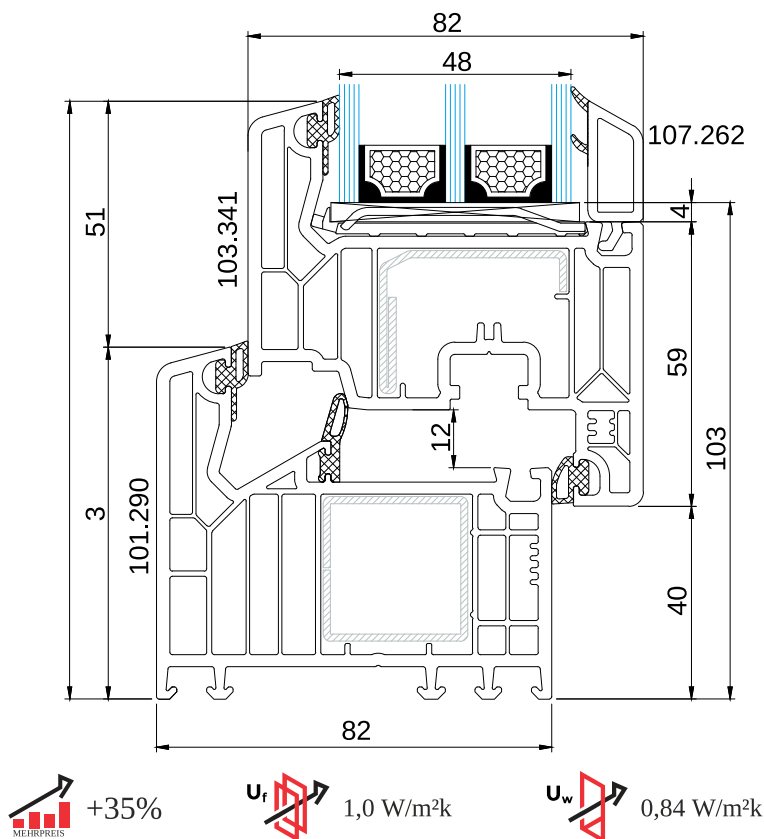

Fenster Veka Spectral

VEKA: SOFTLINE 82 MD

TECHNISCHE ZEICHNUNG

STANDARDFOLIEN

TECHNISCHE INFORMATIONEN

GLASPAKET	24-52 MM
BAUTIEFE	82/87 MM
RAHMEN**	73 MM

STANDARD

GLAS	UG = 0.5 (EN 674)
DICHTUNG	GRAU BEI WEIß / SCHWARZ BEI FARBE
BESCHLAG	MULTI MATIC RC1
GRIFF	SECUSTIC WEIß
ABDECKKAPPEN	WEIß
7-KAMMER PROFIL***	
FARBE RAL ÄHNLICH 9016	

% Karamell Dichtung bei beidseitigen Farben
 %% Rahmenkern in weiß, braun oder karamell. Andere Farben nicht erhältlich
 %%% Kammer Flügel
 ▲ Längere Lieferzeit