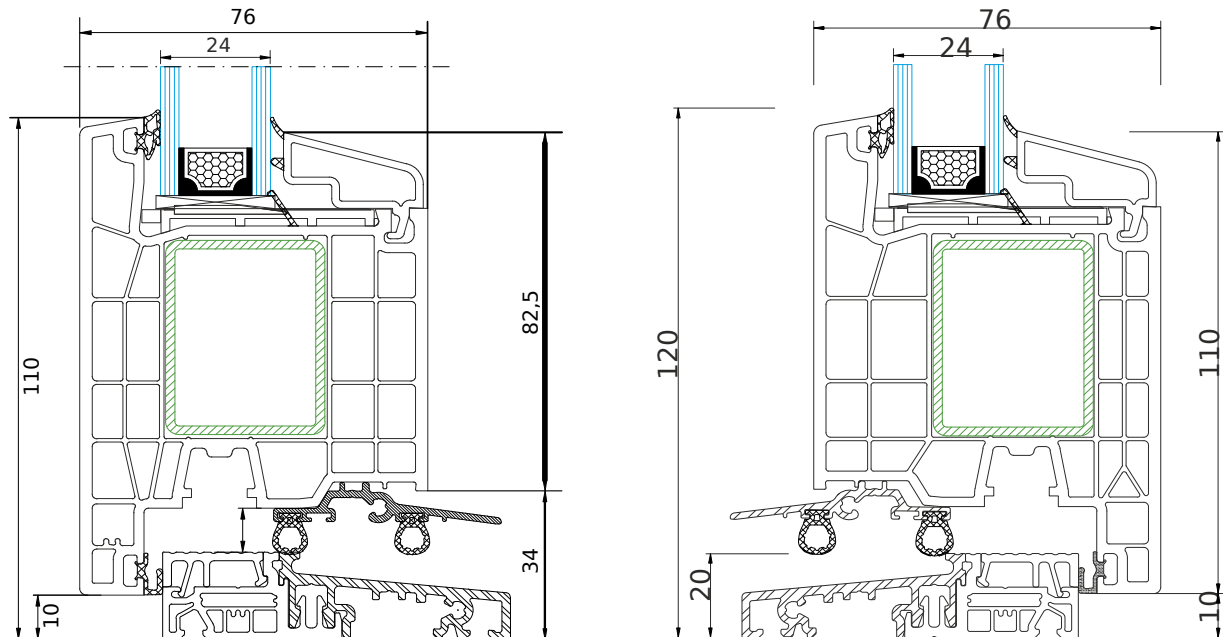

Nebeneingangstür Knipping N D KN1

KNIPPING ND KN1

TECHNISCHE ZEICHNUNG

NACH AUSSEN ÖFFNEND

NACH INNEN ÖFFNEND

STANDARDFOLIEN

TECHNISCHE INFORMATIONEN

GLASPAKET	24-42 MM
BAUTIEFE	70 MM
RAHMEN**	67 MM

STANDARD

GLAS	UG = 1.0 (EN 674)
DICHTUNG	GRAU BEI WEIß / SCHWARZ BEI FARBE
BESCHLAG	GU
GRIFF	SECUSTIC WEIß
ABDECKKAPPEN	WEIß
GETRIEBE	3-FACH
SCHWELLE	ALUMINIUM
PROFILZYLINDER	JA

FARBE RAL ÄHNLICH 9016

* Karamell Dichtung bei beidseitigen Farben