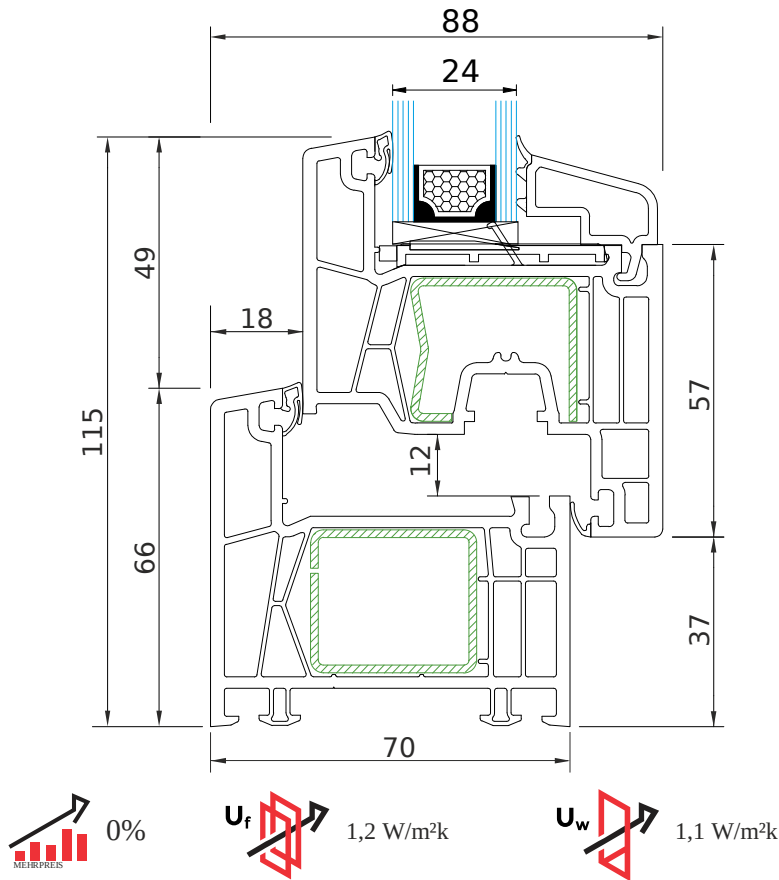

## TECHNISCHE ZEICHNUNG

## TECHNISCHE INFORMATIONEN

GLASPAKET	24-44 MM
BAUTIEFE	70 MM
RAHMEN**	70 MM