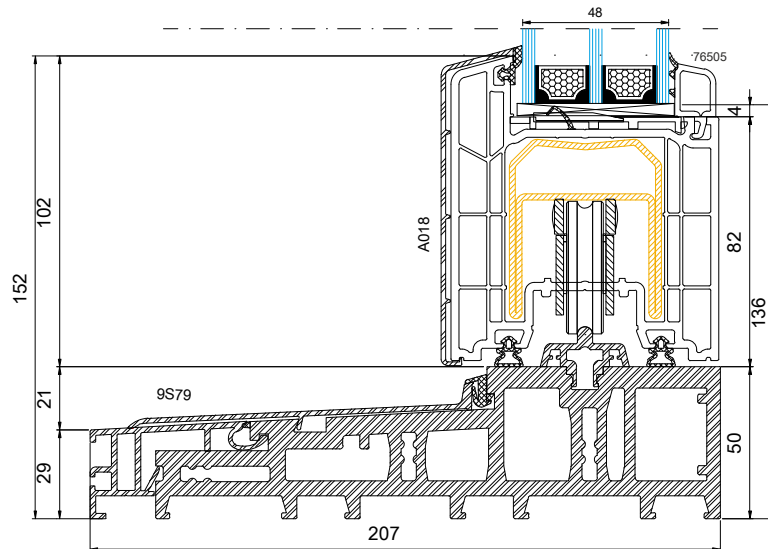

Hebeschiebetür Knipping HS KN3 mit AluClip

HST PREMIDOOR 88 AC

TECHNISCHE ZEICHNUNG

+50%

1,3 W/m²k

0,84 W/m²k

STANDARDFOLIEN

TECHNISCHE INFORMATIONEN

GLASPAKET	36-56 MM
BAUTIEFE	207 MM
RAHMEN	65 MM

STANDARD

GLAS	UG = 0.5 (EN 674)
DICHTUNG	GRAU BEI WEIß / SCHWARZ BEI FARBE
BESCHLAG	MACO
GRIFF	WEIß
SCHWELLE	ALUMINIUM
PROFILZYLINDER	NEIN

FARBE RAL ÄHNLICH 9016