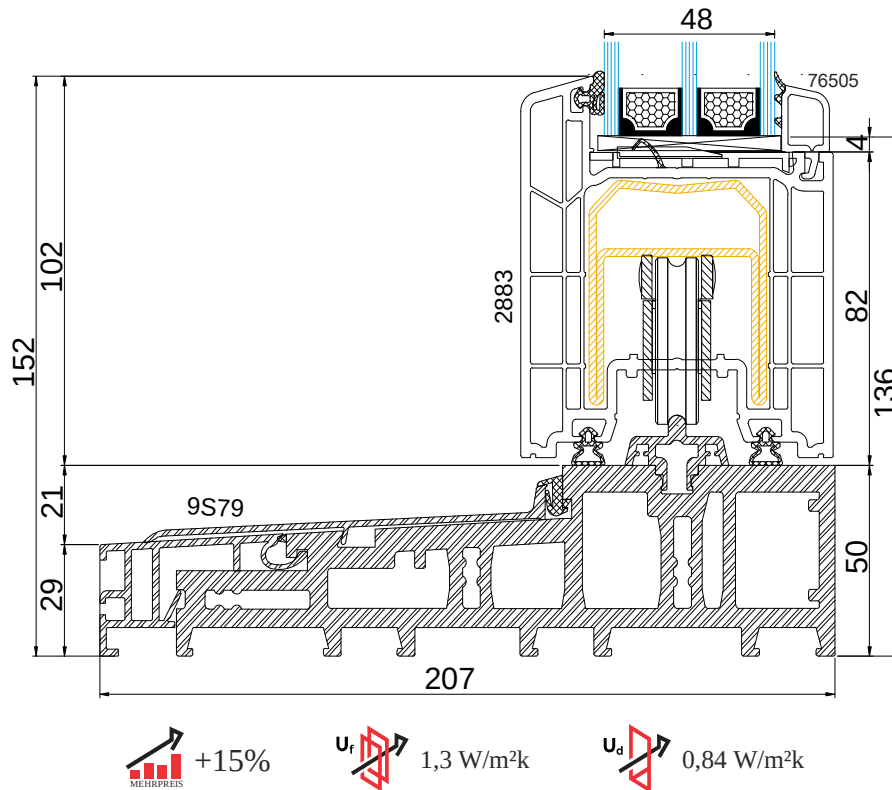

Hebeschiebetür Knipping HS KN3

HST PREMIDOOR 88

TECHNISCHE ZEICHNUNG

STANDARDFOLIEN

TECHNISCHE INFORMATIONEN

GLASPAKET	36-56 MM
BAUTIEFE	207 MM
RAHMEN	65 MM

STANDARD

GLAS	UG = 0.5 (EN 674)
DICHTUNG	GRAU BEI WEIß / SCHWARZ BEI FARBE
BESCHLAG	MACO
GRIFF	WEIß
SCHWELLE	ALUMINIUM
PROFILZYLINDER	NEIN

FARBE RAL ÄHNLICH 9016

▲ Längere Lieferzeit