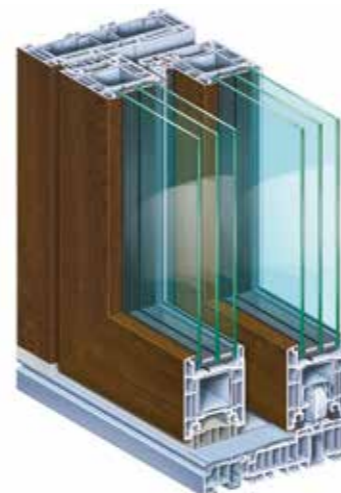

PremiDoor 76