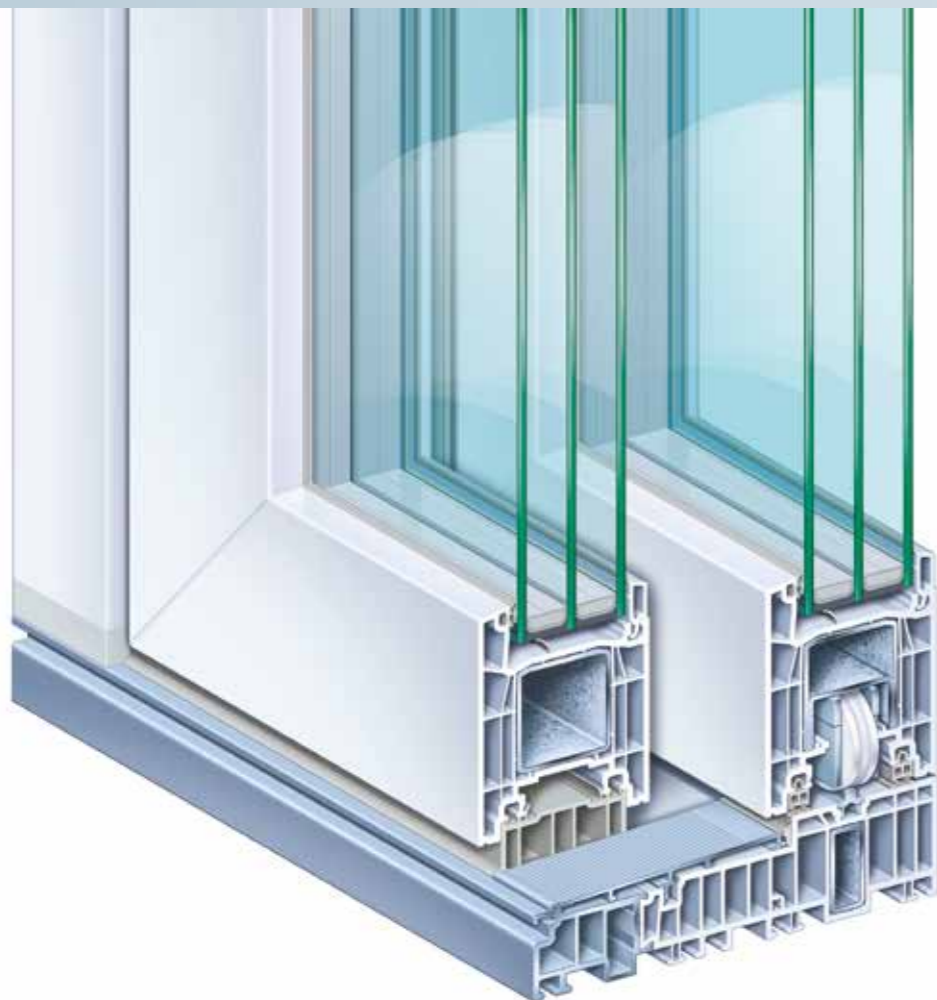

IMMER DIE BESTE WAHL.

PremiDoor 76 und PremiDoor 88.