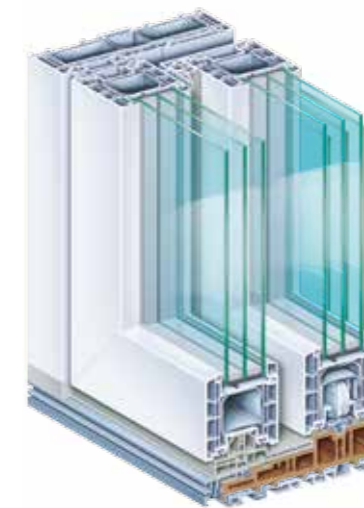

PremiDoor 88