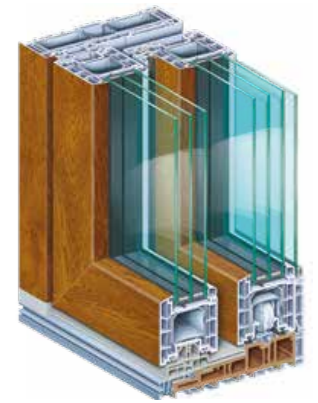

PremiDoor 88