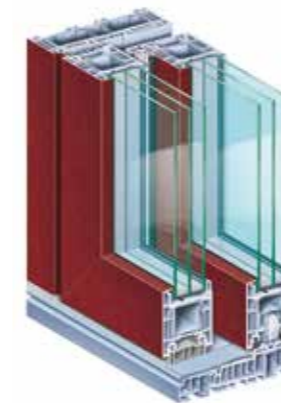

PremiDoor 76

✓	Klassisch weiß	✓
✓	Foliert in Holzstrukturen	✓
✓	Foliert in Unifarben	✓
✓	Foliert in Metallicfarben	✓
✓	AluClip	✓
✓	proCoverTec	✓