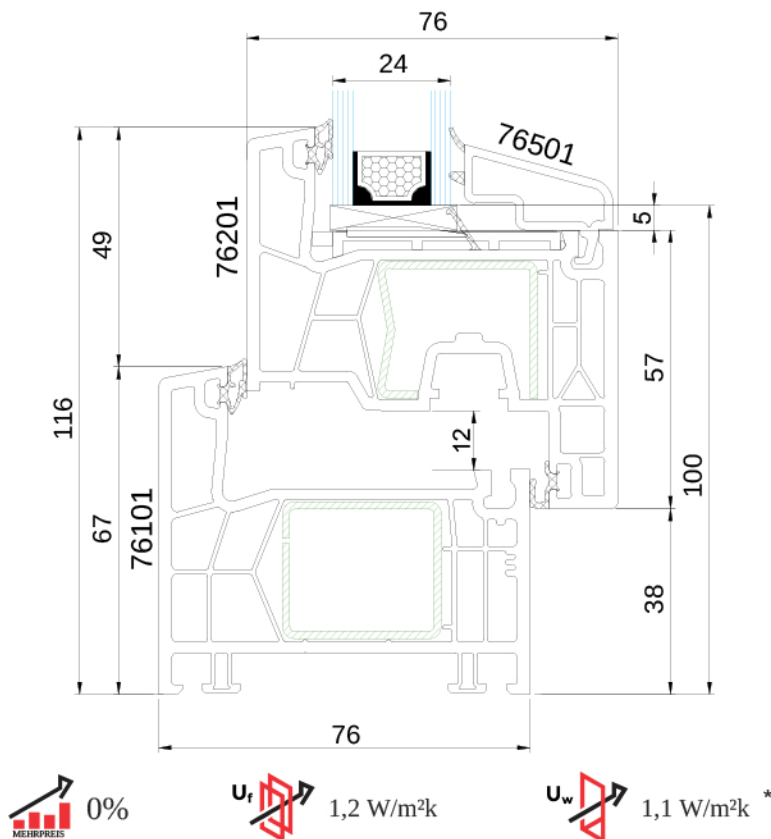

Fenster Trocal TR1 76

TECHNISCHE ZEICHNUNG

STANDARDFOLIEN

TECHNISCHE INFORMATIONEN

GLASPAKET	24-44 MM
BAUTIEFE	76 MM
RAHMEN**	67 MM

STANDARD

GLAS	UG = 1.0 (EN 674)
DICHTUNG	GRAU BEI WEIß / SCHWARZ BEI FARBE
BESCHLAG	MULTI MATIC RC1
GRIFF	SECUSTIC WEIß
ABDECKKAPPEN	WEIß
5-KAMMER PROFIL	
FARBE RAL ÄHNLICH 9016	

* Bei Verwendung einer Ug = 1.0 (EN673) Scheibe mit Warmer Kante
 **Rahmenkern in weiß, braun oder karamell. Andere Farben nicht erhältlich
 ▲ Längere Lieferzeit