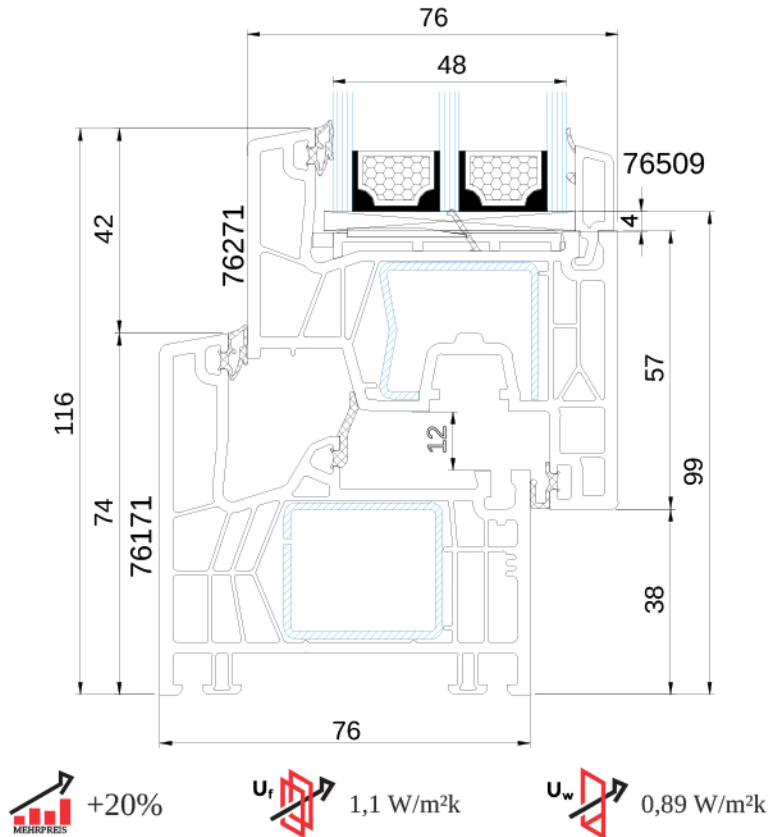

Fenster Trocal TR2 76

TECHNISCHE ZEICHNUNG

STANDARDFOLIEN

TECHNISCHE INFORMATIONEN

GLASPAKET	24-48 MM
BAUTIEFE	76 MM
RAHMEN*	74 MM

STANDARD

GLAS	UG = 0.5 (EN 674)
DICHTUNG	GRAU BEI WEIß / SCHWARZ BEI FARBE
BESCHLAG	MULTI MATIC RC1
GRIFF	SECUSTIC WEIß
ABDECKKAPPEN	WEIß

6-KAMMER PROFIL

FARBE RAL ÄHNLICH 9016

* Rahmenkern in weiß, braun oder karamell. Andere Farben nicht erhältlich

▲ Längere Lieferzeit