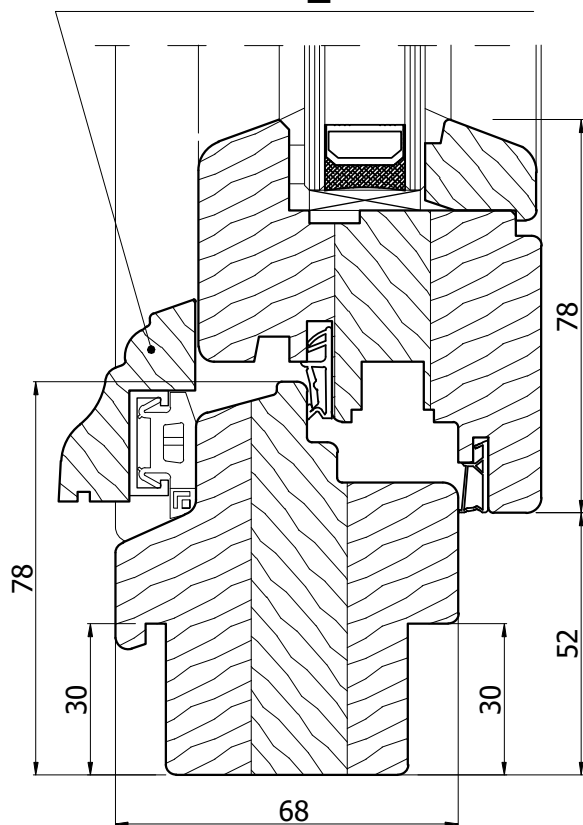

Holzwetterschenkel Belgisches

Andere Varianten

LMO_S

LMO_R

Zierleiste senkrechte

-----> Zierleiste senkrechte 30/40mm

-----> Zierleiste senkrechte 50/60mm

Zierleiste waagerechte