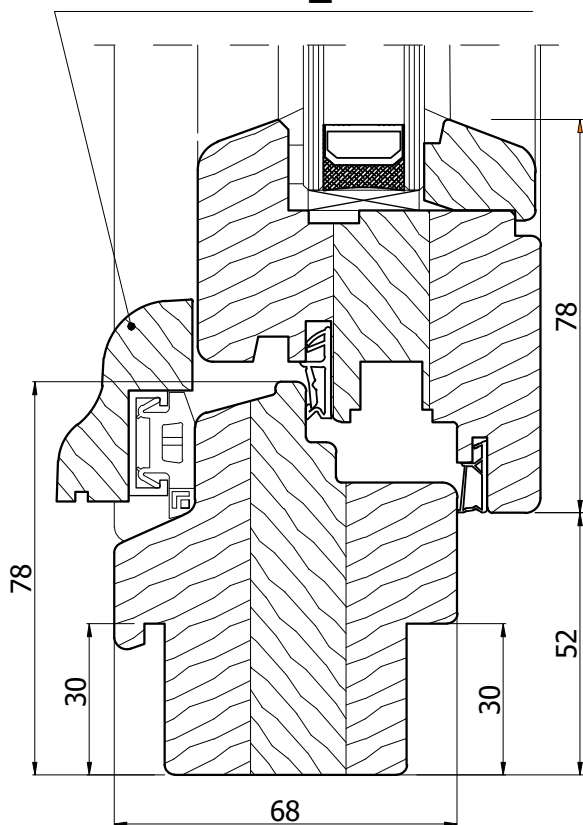

Holzwetterschenkel Belgisches

Andere Varianten

LMO_S

LMO_R

Zierleiste senkrechte

-----> Zierleiste senkrechte 30/40mm

-----> Zierleiste senkrechte 50/60mm

Zierleiste waagerechte