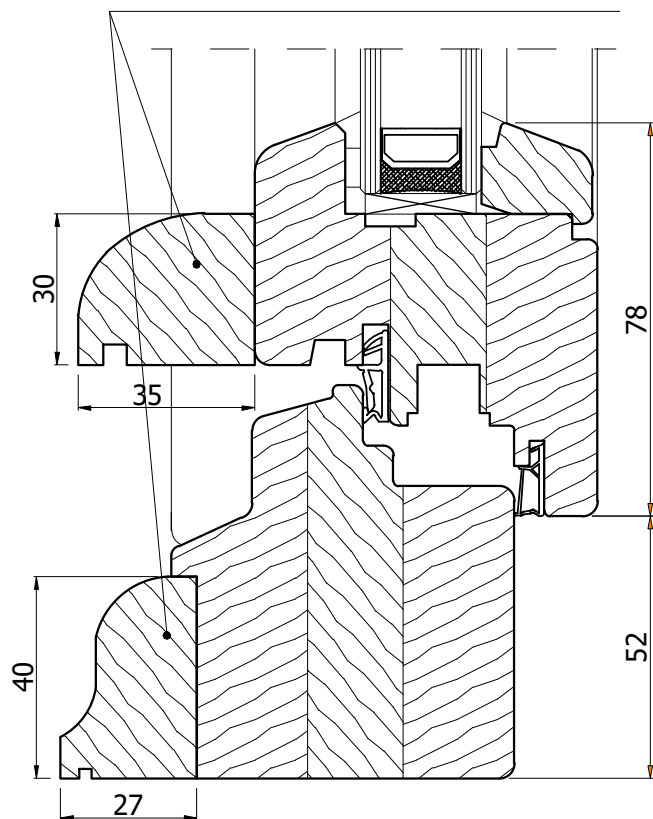

Holzwetterschenkel Belgisches

Andere Varianten

LMO_S

LMO_R

Zierleiste senkrechte

-----> Zierleiste senkrechte 30/40mm

-----> Zierleiste senkrechte 50/60mm

Zierleiste waagerechte