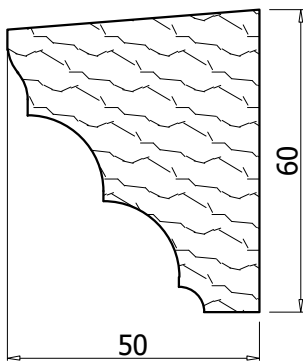

Holzwetterschenkel Belgisches

Andere Varianten

LMO_S

LMO_R

Zierleiste senkrechte

-----> Zierleiste senkrechte 30/40mm

-----> Zierleiste senkrechte 50/60mm

Zierleiste waagerechte