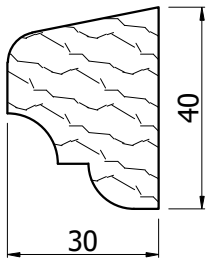

Holzwetterschenkel Belgisches

Andere Varianten

LMO_S

LMO_R

Zierleiste senkrechte

-----> Zierleiste senkrechte 30/40mm

-----> Zierleiste senkrechte 50/60mm

Zierleiste waagerechte