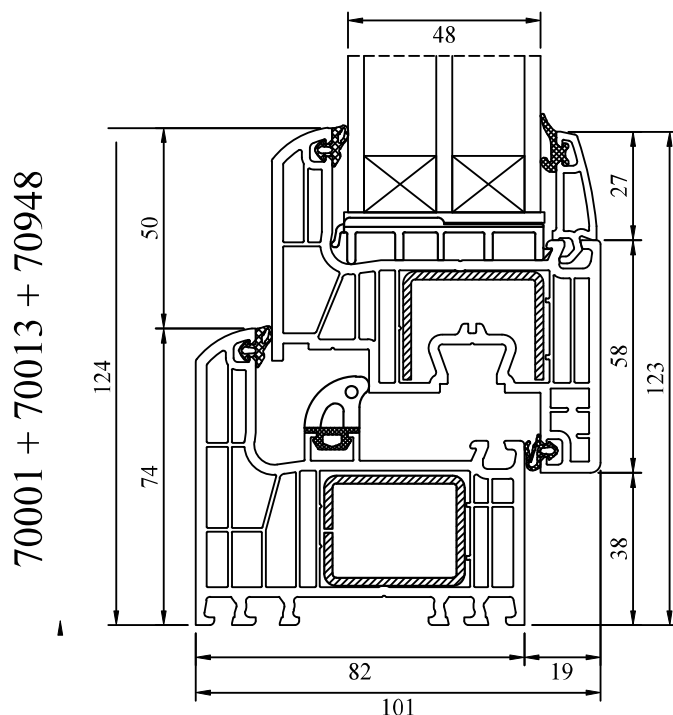

Fenster Iglo Energy Classic

Iglo Energy Classic

TECHNISCHE ZEICHNUNG

STANDARDFOLIEN

TECHNISCHE INFORMATIONEN

GLASPAKET	24-52 MM
BAUTIEFE	82
RAHMEN**	74 MM

STANDARD

GLAS	UG = 0.5 (EN 674)
DICHTUNG	GRAU BEI WEIß / SCHWARZ BEI FARBE
BESCHLAG	MULTI MATIC RC1
GRIFF	SECUSTIC WEIß
ABDECKKAPPEN	WEIß
7-KAMMER PROFIL***	
FARBE RAL ÄHNLICH 9016	

* Karamell Dichtung bei beidseitigen Farben

**Rahmenkern in weiß, braun oder karamell. Andere Farben nicht erhältlich

***6 Kammer Flügel

▲ Längere Lieferzeit