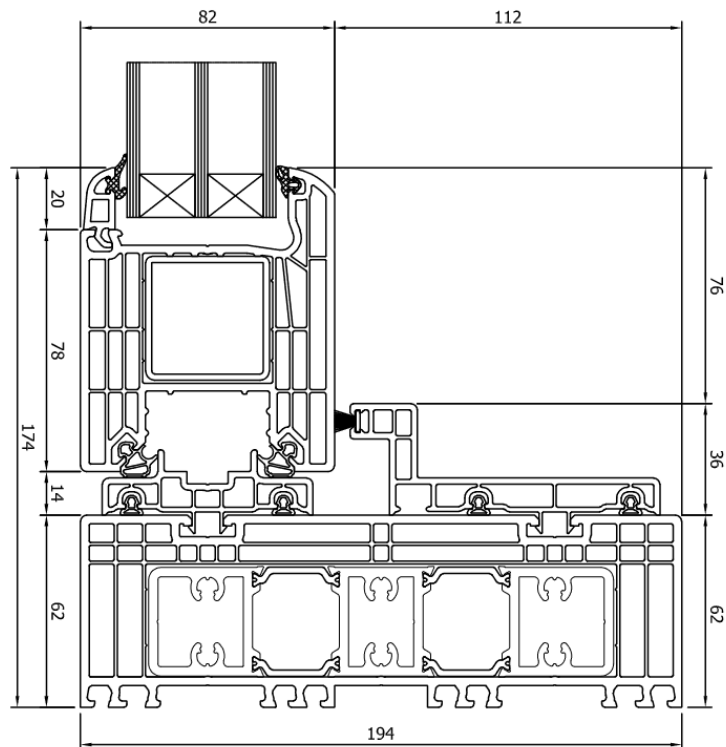

Hebeschiebetür Drutex Iglo HS

HST IgloHS

TECHNISCHE ZEICHNUNG

STANDARDFOLIEN

TECHNISCHE INFORMATIONEN

GLASPAKET	24-48 MM
BAUTIEFE	194 MM
RAHMEN	78 MM

STANDARD

GLAS	UG = 0.5 (EN 674)
DICHTUNG	GRAU BEI WEIß / SCHWARZ BEI FARBE
BESCHLAG	MACO
GRIFF	WEIß
SCHWELLE	ALUMINIUM
PROFILZYLINDER	NEIN