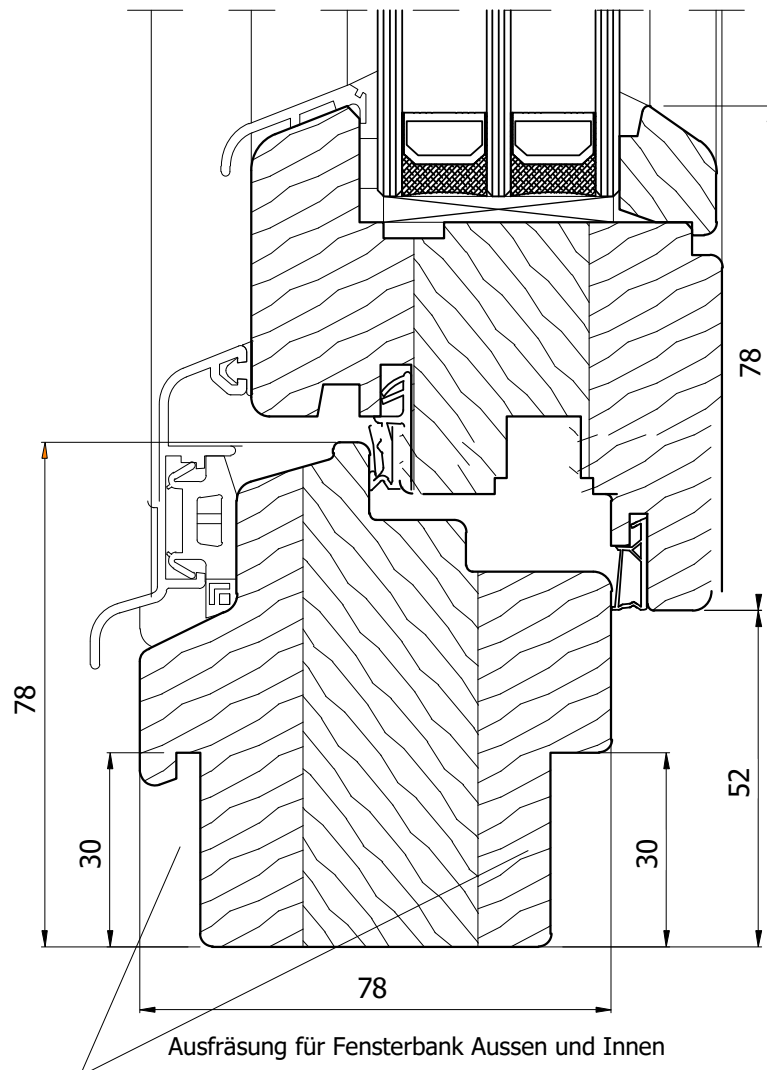

Holzfenster Perfektschliff 78

massivall™

TECHNISCHE ZEICHNUNG

TECHNISCHE INFORMATIONEN

GLASPAKET	24-42 MM
BAUTIEFE	78 MM
RAHMEN	78 MM

STANDARD

GLAS	UG = 0,6 (EN 674)
DICHTUNG	GRAU BEI WEIß / SCHWARZ BEI FARBE
BESCHLAG	SIEGENIA AUBI
GRIFF	HOPPE
ABDECKKAPPEN	WEIß, BRAUN, SILBER F1, TITAN F1
HOLZART	NUR MASSIV KIEFER, EICHE, FICHTE, MERANTI