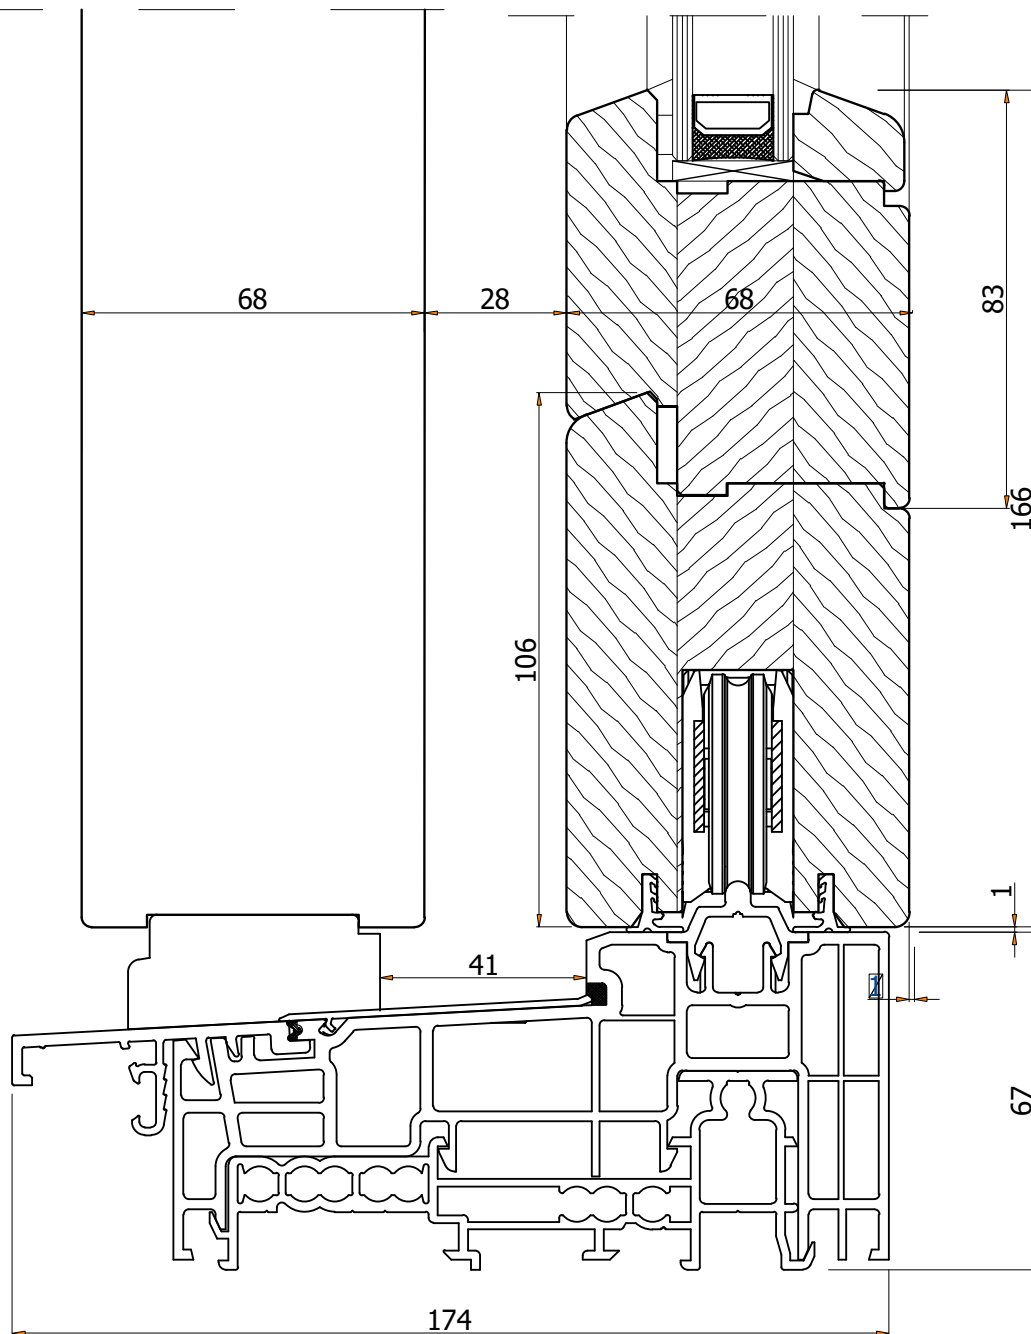

HST aus Holz

Massivall Perfektschliff 68

massivall™

TECHNISCHE ZEICHNUNG

TECHNISCHE INFORMATIONEN

GLASPAKET	24MM
BAUTIEFE	68 MM
RAHMEN	78 MM

STANDARD

GLAS	UG = 1.0 (EN 674)
DICHTUNG	GRAU BEI WEIß / SCHWARZ BEI FARBE
BESCHLAG	SIEGENIA AUBI
GRIFF	HOPPE
ABDECKKAPPEN	WEIß, BRAUN, SILBER F1, TITAN F1
HOLZART	NUR MASSIV KIEFER, EICHE, FICHTE, MERANTI